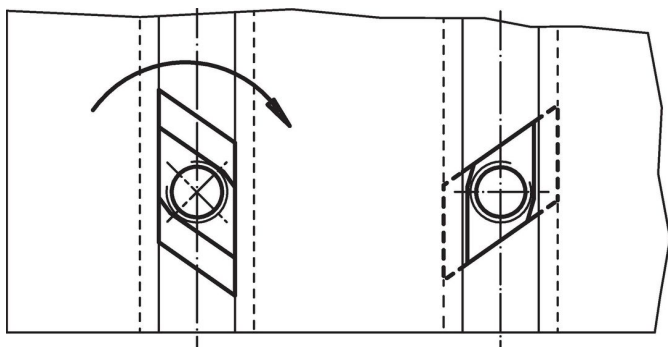

Matice pro T-drážku · rhombus

23020.0620

Popis produktu

Matice pro T-drážku "rhombus" nemusí být zasunuty podélně, ale mohou být vsunuty přímo do drážky.

Materiál

- Zušlechtněná ocel, kalená, bryněrovaná

Výkres s rozměry

Informace pro objednání

Velikost T-drážky [mm]	Rozměry					[g]	Obj. č.
	d	a	e	h	k		
12	M10	11,6	18	14	7	14	23020.0620

Příklad použití

Shoda

Vyhovuje RoHS

V souladu se směrnicí 2011/65/EU a směrnicí 2015/863.