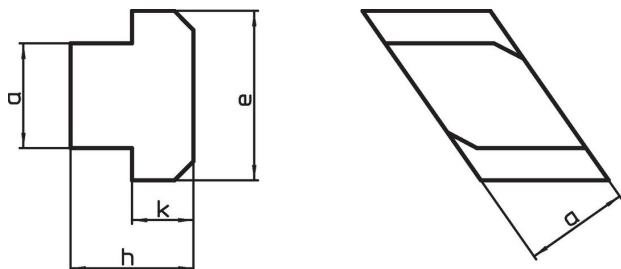

Matice pro T-drážku · rhombus, rohling

23020.0601

Popis produktu

Matice pro T-drážku "rhombus" nemusí být zasunuty podélně, ale mohou být vsunuty přímo do drážky.

Materiál

- Zušlechtná ocel, čistá

Výkres s rozměry

Informace pro objednání

Velikost T-drážky [mm]	Rozměry				Obj. č.
	a	e	h	k	
10	9,6	15	12	6	23020.0601

Shoda

Vyhovuje RoHS

V souladu se směrnicí 2011/65/EU a směrnicí 2015/863.

Neobsahuje látky SVHC

Žádné látky SVHC s obsahem vyšším než 0,1% hm. - seznam SVHC k 23.01.2024.