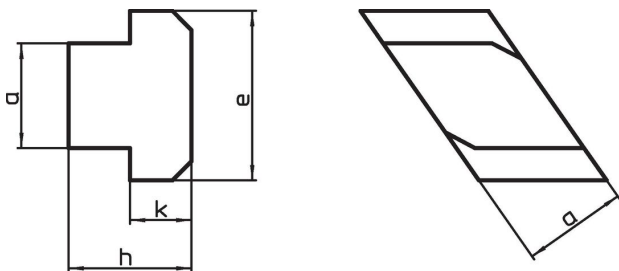

Matice pro T-drážku · rhombus, rohling

23020.0581

Popis produktu

Matice pro T-drážku "rhombus" nemusí být zasunuty podélně, ale mohou být vsunuty přímo do drážky.

Materiál

- Zušlechtná ocel, čistá

Výkres s rozměry

Informace pro objednání

Velikost T-drážky [mm]	Rozměry				Obj. č.
	a	e [mm]	h	k	
8	7,6	13	10	6	23020.0581

Shoda

Vyhovuje RoHS

V souladu se směrnicí 2011/65/EU a směrnicí 2015/863.

Neobsahuje látky SVHC

Žádné látky SVHC s obsahem vyšším než 0,1% hm. - seznam SVHC k 23.01.2024.