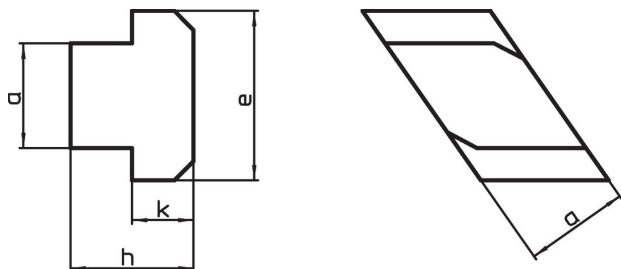

Matice pro T-drážku · rhombus, rohling

23020.0561

Popis produktu

Matice pro T-drážku "rhombus" nemusí být zasunuty podélně, ale mohou být vsunuty přímo do drážky.

Materiál

- Zušlechtná ocel, čistá

Výkres s rozměry

Informace pro objednání

Velikost T-drážky [mm]	Rozměry				[g]	Obj. č.
	a	e [mm]	h	k		
6	5,7	10	8	4	3,2	23020.0561

Shoda

Vyhovuje RoHS

V souladu se směrnicí 2011/65/EU a směrnicí 2015/863.

Neobsahuje látky SVHC