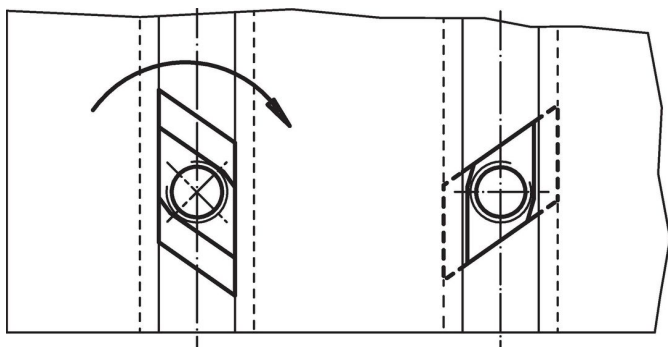

Matice pro T-drážku · rhombus

23020.0560

Popis produktu

Matice pro T-drážku "rhombus" nemusí být zasunuty podélně, ale mohou být vsunuty přímo do drážky.

Materiál

- Zušlechťená ocel, kalená, bryněrovaná

Výkres s rozměry

Informace pro objednání

Velikost T-drážky [mm]	Rozměry					Obj. č.
	d	a	e	h	k	
6	M5	5,7	10	8	4	23020.0560

Příklad použití

Shoda

Vyhovuje RoHS

V souladu se směrnicí 2011/65/EU a směrnicí 2015/863.

Neobsahuje látky SVHC