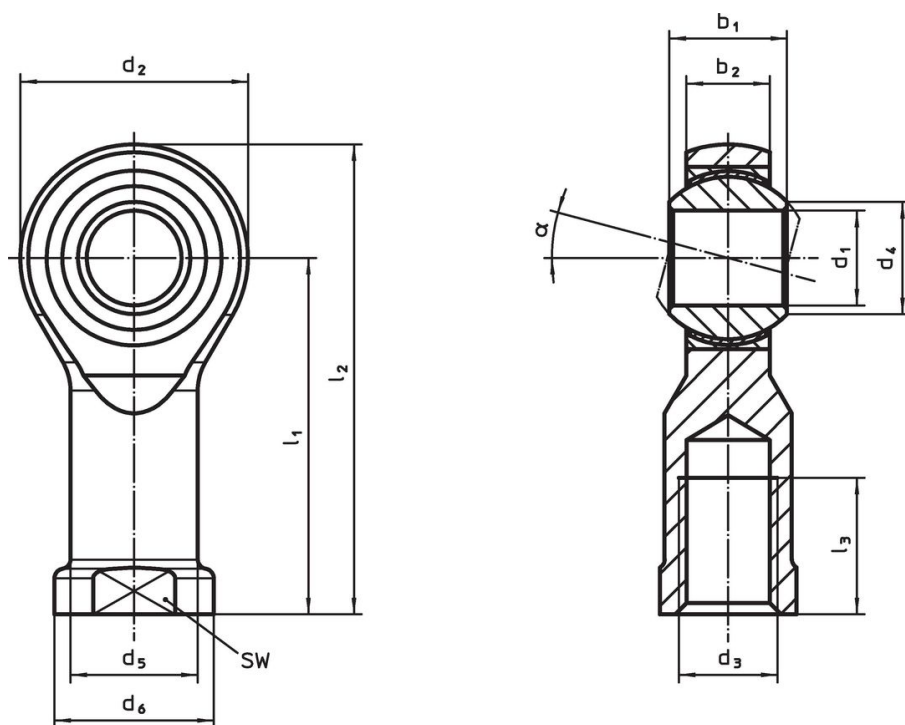

Kloubová oka · DIN 12240-4, s vnitřním závitem

22982.0230

Popis produktu

Kloubová oka jsou určena pro univerzální použití v případech s dynamickým namáháním. Nerezové provedení je vedle nasazení v korozivním prostředí vhodné také pro použití s vyšší dynamickou zátěží.

Kloubová oka se používají pro taková pohyblivá spojení, kde dochází k pohybu a mezi hřídelí a jinou částí stroje a pohyb není přímočarý.

Kloubová oka zhotovená dle DIN ISO 12240-4 (řada K) jsou určena pro přímou montáž. Díky pánvi ložiska opatřené PTFE-tkaninou jsou kloubová oka bezúdržbová.

Věnujte prosím pozornost technickým informacím k těmto produktovým stránkám.

Materiál

Základní těleso

- Automatová ocel, soustružená, zinkovaná

Výkyvná koule

- Ložisková ocel, tvrzená, broušená, leštěná

Uložení

- PTFE-tkanina

Ložisková pánev

- Automatová ocel, zinkovaná

Výkres s rozměry

Informace pro objednání

| Rozměry | | | | | | | | | | | α | SW | Dynamická únosnost C | Statická nosnost C ₀ | min. max. [°C] | | [g] | Obj. č. | |
|----------------|----------------|----------------|----------------|----------------|----------------|----------------|----------------|----------------|----------------|----------------|----------|------|----------------------|---------------------------------|------------------|------|-----|------------|--|
| d ₁ | l ₁ | b ₁ | b ₂ | d ₂ | d ₃ | d ₄ | d ₅ | d ₆ | l ₂ | l ₃ | | [mm] | [mm] | [kN] | [kN] | [°C] | | [g] | |
| 10 | 43 | 14 | 10,5 | 28 | M10 | 12,9 | 15 | 19 | 57 | 20 | 13° | 17 | 23,4 | 19,3 | -50 | 150 | 76 | 22982.0230 | |