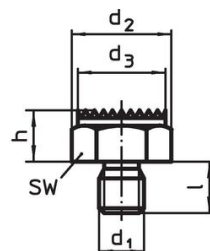

- Podpěry, rýhovaná nebo s hrotem
- Čípky, s plastovou dosedací plochou

Výkres s rozměry

Obr. 1

Obr. 2

Obr. 3

Obr. 4

Obr. 5

Obr. 6

Informace pro objednání

h ±0,1	d ₁	Rozměry [mm]			SW [mm]	Utahovací moment max. [Nm]	 [g]	Obj. č.
s vnějším závitem, dosedací plocha rýhovaná – obrázek 3								
20	M16	33	30	19	30	140	136	22690.0243

Příklad použití