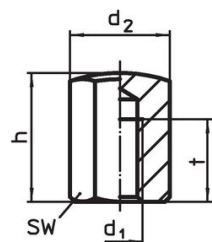

- Podpěry, rýhovaná nebo s hrotem
- Čípky, s plastovou dosedací plochou

Výkres s rozměry

Obr. 1

Obr. 2

Obr. 3

Obr. 4

Obr. 5

Obr. 6

Informace pro objednání

h ±0,1	d ₁	Rozměry [mm]			SW [mm]	Utahovací moment max. [Nm]	 [g]	Obj. č.
s vnějším závitem, dosedací plocha rýhovaná – obrázek 3								
20	M16	33	30	19	30	140	136	22690.0243

Příklad použití