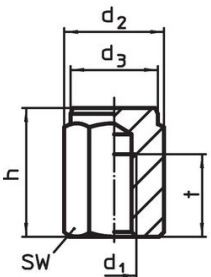

- Podpěry, rýhovaná nebo s hrotem
- Čípky, s plastovou dosedací plochou

Výkres s rozměry

Obr. 1

Obr. 2

Obr. 3

Obr. 4

Obr. 5

Obr. 6

Informace pro objednání

h ±0,1	d ₁	Rozměry [mm]			SW [mm]	Utahovací moment max. [Nm]	 [g]	Obj. č.
s vnějším závitem, dosedací plocha rýhovaná – obrázek 3								
20	M16	33	30	19	30	140	136	22690.0243

Příklad použití