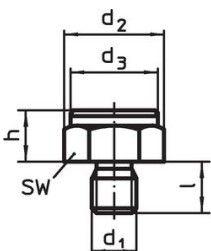

- Podpěry, rýhovaná nebo s hrotem
- Čípky, s plastovou dosedací plochou

Výkres s rozměry

Obr. 1

Obr. 2

Obr. 3

Obr. 4

Obr. 5

Obr. 6

Informace pro objednání

h ±0,1	d ₁	Rozměry [mm]			SW [mm]	Utahovací moment max. [Nm]	 [g]	Obj. č.
s vnějším závitem, dosedací plocha rýhovaná – obrázek 3								
20	M16	33	30	19	30	140	136	22690.0243

Příklad použití