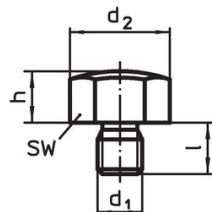

- Podpěry, rýhovaná nebo s hrotem
- Čípky, s plastovou dosedací plochou

Výkres s rozměry

Obr. 1

Obr. 2

Obr. 3

Obr. 4

Obr. 5

Obr. 6

Informace pro objednání

h ±0,1	d ₁	Rozměry [mm]			SW [mm]	Utahovací moment max. [Nm]	 [g]	Obj. č.
s vnějším závitem, dosedací plocha rýhovaná – obrázek 3								
20	M16	33	30	19	30	140	136	22690.0243

Příklad použití