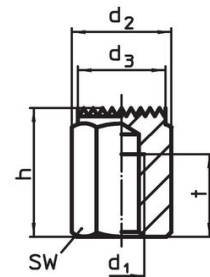

- Podpěry, rýhovaná nebo s hrotem
- Čípky, s plastovou dosedací plochou

Výkres s rozměry

Obr. 1

Obr. 2

Obr. 3

Obr. 4

Obr. 5

Obr. 6

Informace pro objednání

h ±0,1	d ₁	Rozměry [mm]			SW [mm]	Utahovací moment max. [Nm]	 [g]	Obj. č.
s vnějším závitem, dosedací plocha rýhovaná – obrázek 3								
20	M16	33	30	19	30	140	136	22690.0243

Příklad použití