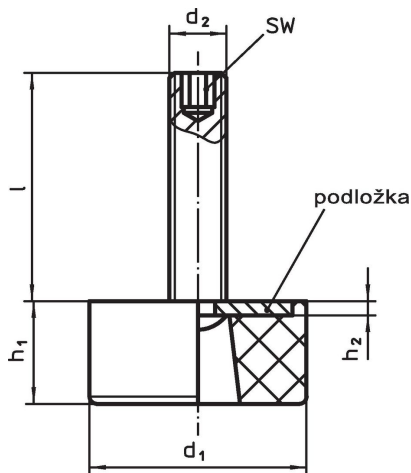

Stavitelné nohy • tlumící

22594.0055

Popis produktu

Stavitelné nohy se mohou univerzálně použít jako strojní nohy. Stavitelné nohy s pryžovou základnou mají tlumící a protihlukový účinek a zamezují poškození povrchu.

Materiál

Základní těleso

- NBR

Šroub

- Ocel, zinkovaná

Kotouč

- Ocel, zinkovaná

Další informace

Další produkty

- Gumové dorazy, válcové
- Gumové dorazy, parabolické
- Gumové dorazy, tvar komolého kužele

Výkres s rozměry

Informace pro objednání

Rozměry						Zatížitelnost při statickém zatížení	min. max.		Obj. č.	
d ₁	l	d ₂	h ₁	h ₂	SW	max.	[°C]	[g]		
[mm]						[N]				
64	45	M10	26	2,5	5	3700	-30	120	165	22594.0055