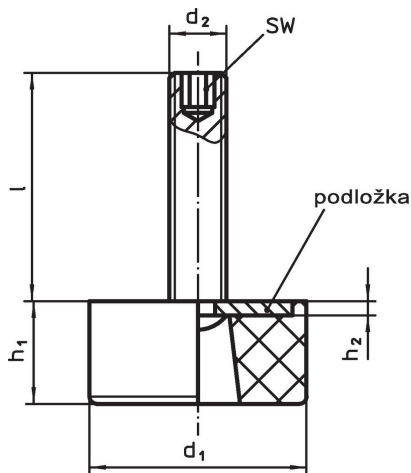

Stavitelné nohy • tlumící

22594.0045

Popis produktu

Stavitelné nohy se mohou univerzálně použít jako strojní nohy. Stavitelné nohy s pryžovou základnou mají tlumící a protihlukový účinek a zamezují poškození povrchu.

Materiál

Základní těleso

- NBR

Šroub

- Ocel, zinkovaná

Kotouč

- Ocel, zinkovaná

Další informace

Další produkty

- Gumové dorazy, válcové
- Gumové dorazy, parabolické
- Gumové dorazy, tvar komolého kužele

Výkres s rozměry

Informace pro objednání

Rozměry							Zatížitelnost při statickém zatížení max. [N]	 min. max. [°C]		 [g]	Obj. č. 22594.0045
d ₁	l	d ₂	h ₁	h ₂	SW						
50	45	M10	22	2,5	5	2500	-30	120	98		