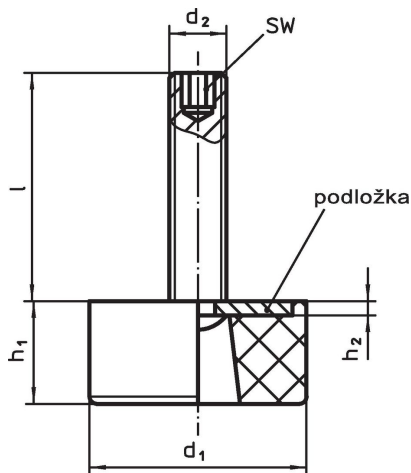

Stavitelné nohy • tlumící

22594.0015

Popis produktu

Stavitelné nohy se mohou univerzálně použít jako strojní nohy. Stavitelné nohy s pryžovou základnou mají tlumící a protihlukový účinek a zamezují poškození povrchu.

Materiál

Základní těleso

- NBR

Šroub

- Ocel, zinkovaná

Kotouč

- Ocel, zinkovaná

Další informace

Další produkty

- Gumové dorazy, válcové
- Gumové dorazy, parabolické
- Gumové dorazy, tvar komolého kužele

Výkres s rozměry

Informace pro objednání

Rozměry							Zatížitelnost při statickém zatížení max. [N]	 min. max. [°C]		 [g]	Obj. č. 22594.0015
d ₁	l	d ₂	h ₁	h ₂	SW						
25	30	M6	16	1,5	3	540	-30	120	18		