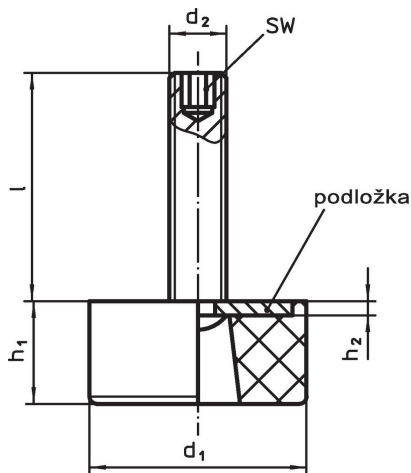

Stavitelné nohy • tlumící

22594.0010

Popis produktu

Stavitelné nohy se mohou univerzálně použít jako strojní nohy. Stavitelné nohy s pryžovou základnou mají tlumící a protihlukový účinek a zamezují poškození povrchu.

Materiál

Základní těleso

- NBR

Šroub

- Ocel, zinkovaná

Kotouč

- Ocel, zinkovaná

Další informace

Další produkty

- Gumové dorazy, válcové
- Gumové dorazy, parabolické
- Gumové dorazy, tvar komolého kužele

Výkres s rozměry

Informace pro objednání

Rozměry							Zatížitelnost při statickém zatížení max. [N]	 min. max. [°C]		 [g]	Obj. č. 22594.0010
d ₁	l	d ₂	h ₁	h ₂	SW						
19	45	M6	14	1,5	3	240	-30	120	14		