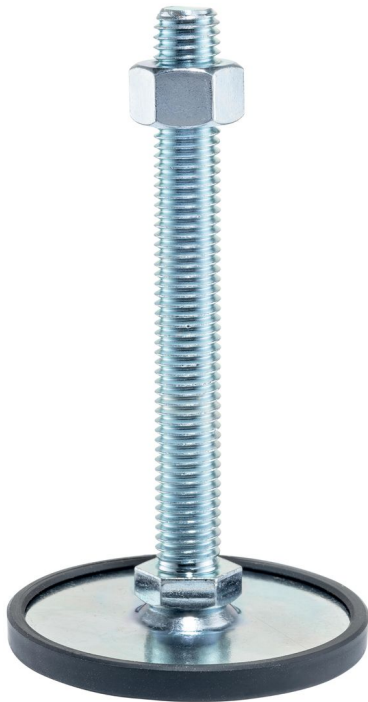

## Stavitelné nohy · protiskluzové

22593.0500

### Popis produktu

Stavitelné nohy se mohou univerzálně použít jako strojní nohy.

U tohoto provedení s pryžovou krytkou jsou choulostivá místa chráněna a je zabráněno uklouznutí.

Patka je se závitovým čepem / maticí sešroubovaná pomocí šroubu z nerez a navíc zalepena.

#### Závitový kolík

- Ocel, zinkovaná, pasivovaná