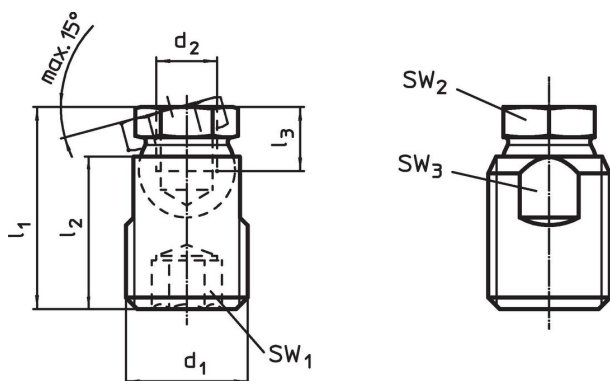

Šrouby s kloubem

22591.0206

Popis produktu

Použitelné jako našroubovatelná noha nebo opěrná patka.
Kompaktní provedení pro jednoduchou nivelizaci prostřednictvím plošek na pouzdře, popř. pomocí vnitřního šestihranu.

Materiál

Pouzdro

- Nerez 1.4305

Kulový element

- Nerez 1.4305

Další informace

Poznámky

Šrouby s kloubem lze namáhat pouze na tlak.

Výkres s rozměry

Informace pro objednání

d ₁	d ₂	Rozměry			SW ₁	SW ₂	SW ₃	Zatížitelnost při statickém zatížení max. [kN]	[g]	Obj. č.
		l ₁ ±0,5 [mm]	l ₂	l ₃ min.						
M12	M6	21,2	16	5	6	9	10	8	10	22591.0206