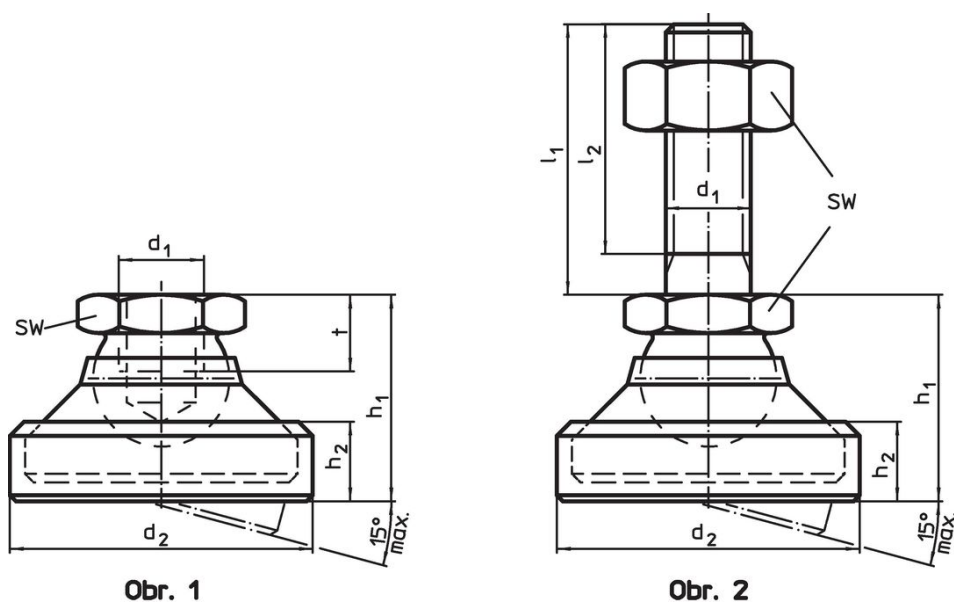

Stavitelné nohy • protiskluzové

22590.1220

Popis produktu

Použitelné jako stavitelná noha nebo opěrná patka. Mohou se vyrovnávat nerovnoběžnosti ploch až do úhlu 15 °.
Plastová krytka zabraňuje sklouznutí.

Materiál

Kulový element

- Nerez 1.4305

Pryžová krytka

- Pryž, černá

Talíř

- Nerez 1.4305

Další informace

Poznámky

U provedení $d_1 = M10$ a $M12$ je kontramatica dle DIN 934.

Výkres s rozměry

Informace pro objednání

d_1	d_2	Rozměry			SW	Zatížitelnost při statickém zatížení max.		Obj. č.
		h_1	h_2	t				
		[mm]			[mm]	[kN]	[g]	
talíř a kloub – obrázek 1, Nerez								
M20	67	49,5	19,5	17	30	44	500	22590.1220