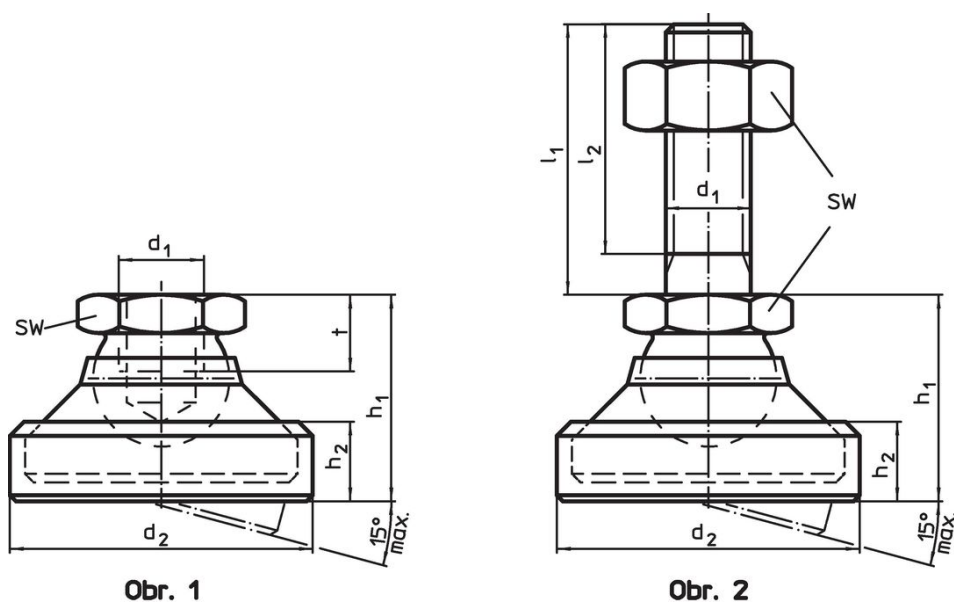

Stavitelné nohy • protiskluzové

22590.1208

Popis produktu

Použitelné jako stavitelná noha nebo opěrná patka. Mohou se vyrovnávat nerovnoběžnosti ploch až do úhlu 15 °.
Plastová krytka zabraňuje sklouznutí.

Materiál

Kulový element

- Nerez 1.4305

Pryžová krytka

- Pryž, černá

Talíř

- Nerez 1.4305

Další informace

Poznámky

U provedení $d_1 = M10$ a $M12$ je kontramatica dle DIN 934.

Výkres s rozměry

Informace pro objednání

d_1	d_2	Rozměry			SW	Zatížitelnost při statickém zatížení max.		Obj. č.
		h_1	h_2	t				
		[mm]			[mm]	[kN]	[g]	
talíř a kloub – obrázek 1, Nerez								
M8	28	20,6	8,3	7	13	14	36	22590.1208