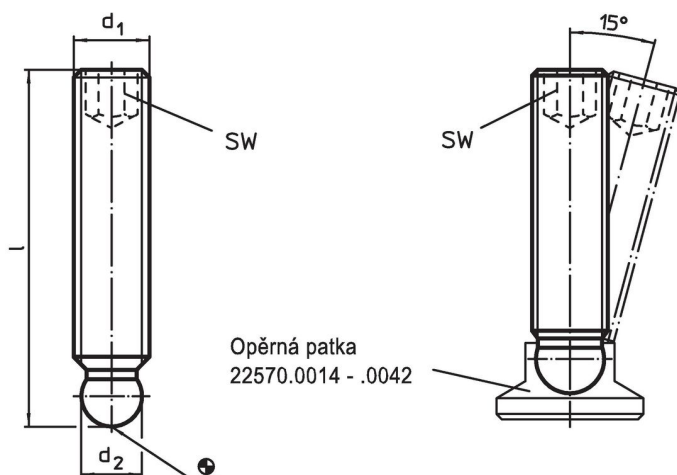

Závitové kolíky • s kulovým čepem

22570.0516

Popis produktu

Závitové kolíky s kulovým čepem (EH 22570.) je možno kombinovat s opěrnými patkami z plastu (EH 22570).

Materiál

- Nerez 1.4305

Další informace

Další produkty

- Opěrné patky, plast

Výkres s rozměry

Informace pro objednání

d_1	Rozměry l [mm]	d_2 +0,05	SW [mm]	 [g]	Obj. č.
Nerez					
M12	40	9,4	6	23	22570.0516

Příklad použití

Shoda

Vyhovuje RoHS

V souladu se směrnicí 2011/65/EU a směrnicí 2015/863.