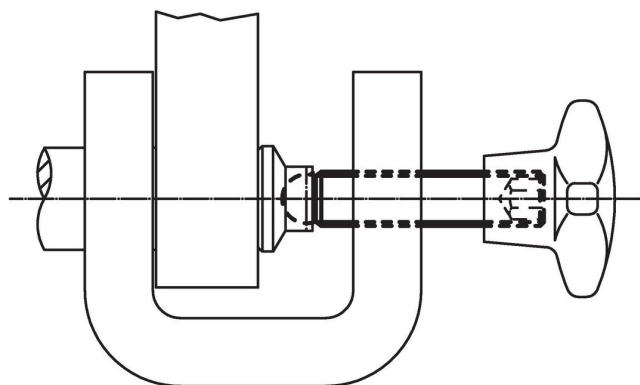

Závitové kolíky • s kulovým čepem

22570.0516

Popis produktu

Závitové kolíky s kulovým čepem (EH 22570.) je možno kombinovat s opěrnými patkami z plastu (EH 22570).

Materiál

- Nerez 1.4305

Další informace

Další produkty

- Opěrné patky, plast

Výkres s rozměry

Informace pro objednání

d_1	Rozměry l [mm]	d_2 +0,05	SW [mm]	 [g]	Obj. č.
Nerez					
M12	40	9,4	6	23	22570.0516

Příklad použití

Shoda

Vyhovuje RoHS

V souladu se směrnicí 2011/65/EU a směrnicí 2015/863.