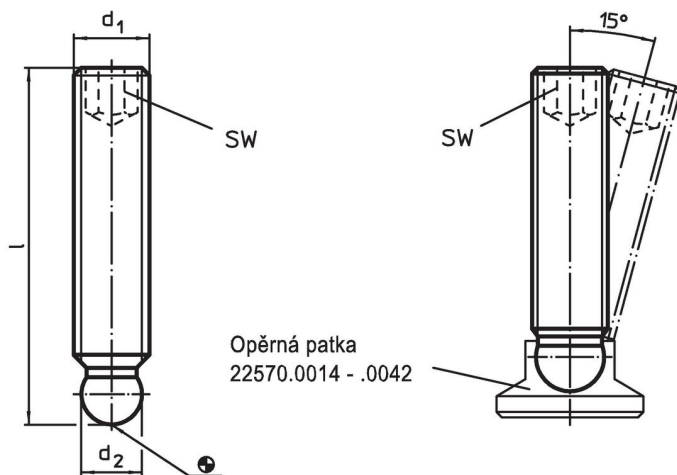

Závitové kolíky • s kulovým čepem

22570.0516

Popis produktu

Závitové kolíky s kulovým čepem (EH 22570.) je možno kombinovat s opěrnými patkami z plastu (EH 22570).

Materiál

- Nerez 1.4305

Další informace

Další produkty

- Opěrné patky, plast

Výkres s rozměry

Informace pro objednání

d_1	Rozměry l [mm]	d_2 +0,05	SW [mm]	 [g]	Obj. č.
Nerez					
M12	40	9,4	6	23	22570.0516

Příklad použití

Shoda

Vyhovuje RoHS

V souladu se směrnicí 2011/65/EU a směrnicí 2015/863.