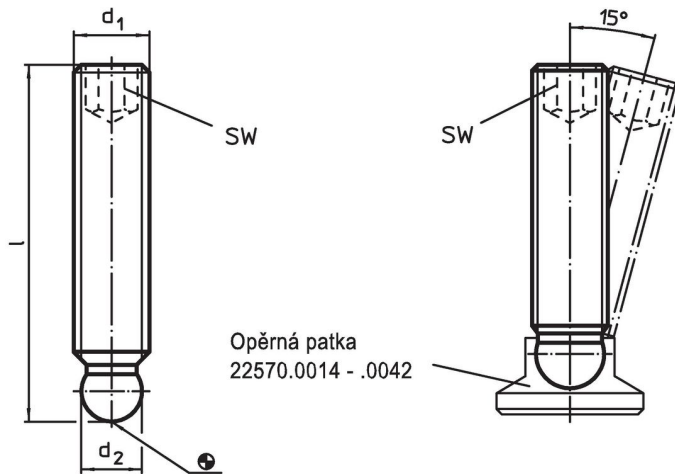

Závitové kolíky • s kulovým čepem

22570.0420

Popis produktu

Závitové kolíky s kulovým čepem (EH 22570.) je možno kombinovat s opěrnými patkami z plastu (EH 22570).

Materiál

- Nerez 1.4305

Další informace

Další produkty

- Opěrné patky, plast

Výkres s rozměry

Informace pro objednání

d ₁	Rozměry l [mm]	d ₂ +0,05	SW [mm]	 [g]	Obj. č.
Nerez					
M8	40	6,1	4	11	22570.0420

Příklad použití

Shoda

Vyhovuje RoHS

V souladu se směrnicí 2011/65/EU a směrnicí 2015/863.