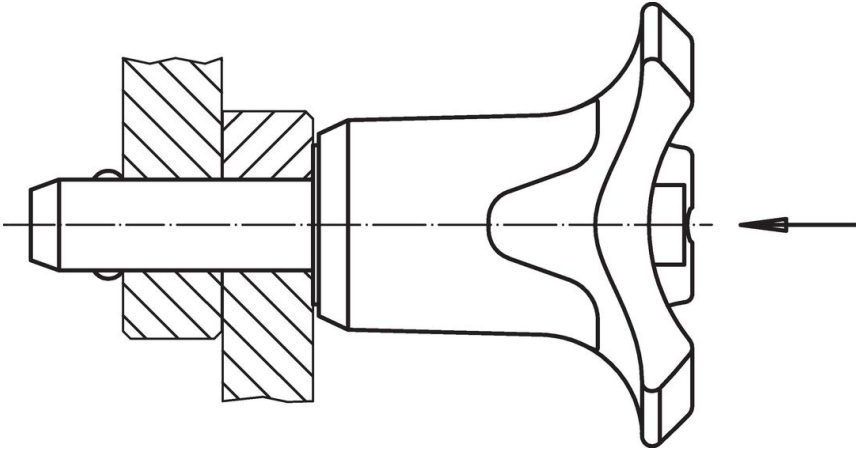

Příklad použití