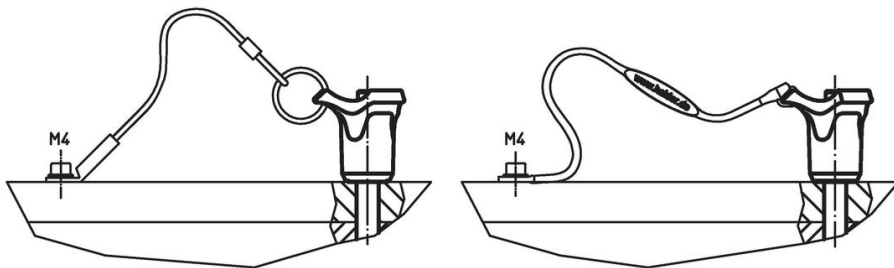

Příklad použití