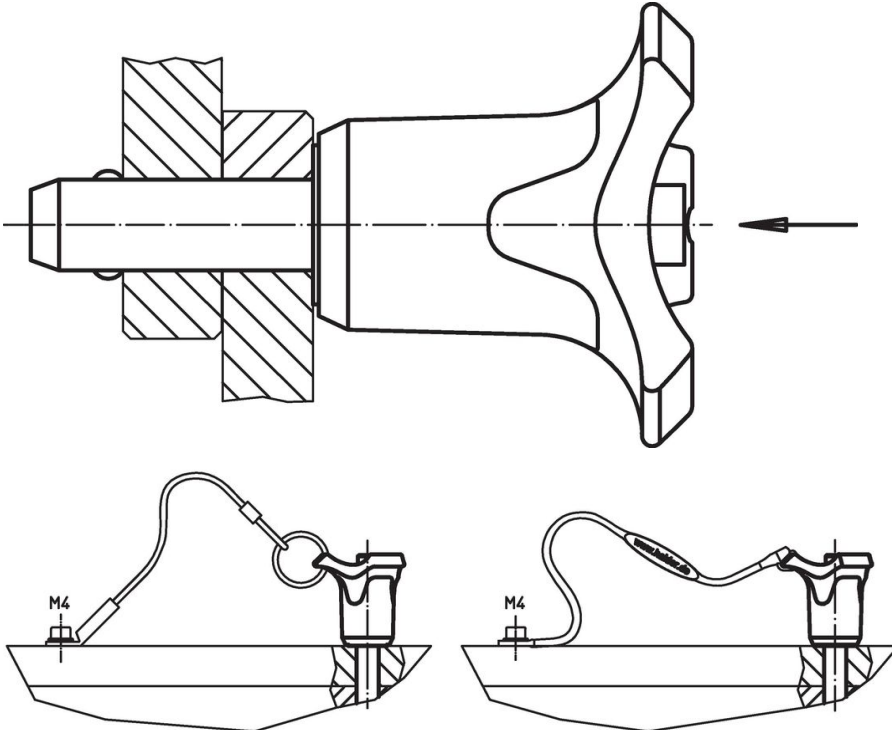

Příklad použití