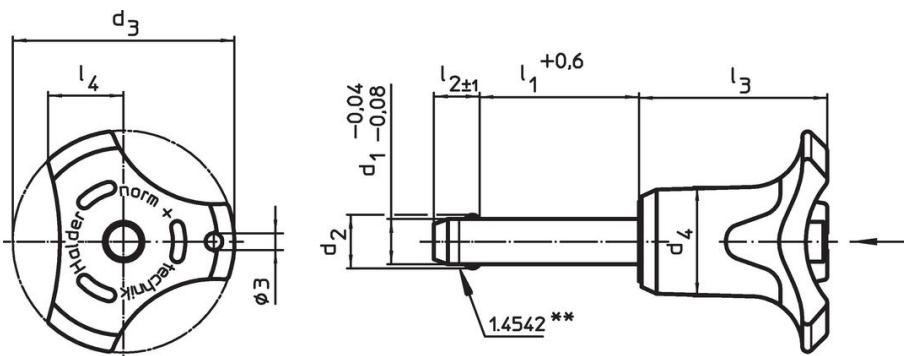

Materiál

Čepová část

- Nerez 1.4542, tvrzená

Držadlo

- Termoplast PA 6 šedá / modrá

Pružina

- Nerez

Obsluha

Stlačením tlačítka se kuličky odblokují.

Značení

Provedení nerez 1.4542 se značením pod kuličkami.

Další informace

Poznámky

Nestandardní provedení dle poptávky.

Odkazy

Nerez 1.4305, viz. EH 22370.

Výkres s rozměry

** Provedení nerez 1.4542 se značením.

Informace pro objednání

Rozměry								Montážní otvor H11	Pevnost ve stříhu, ve dvou průřezích ¹⁾ min.	min. max.		Obj. č.	
d ₁	l ₁	d ₂	d ₃	d ₄	l ₂	l ₃	l ₄			[kN]	[°C]		[g]
-0,04 -0,08	+0,6				±1			[mm]	[mm]	[kN]	[°C]	[g]	22380.0436
Barva držadla: modrá													
5	30	5,5	33,2	14,5	6	26,7	10,8	5	24	-30	80	18	22380.0436