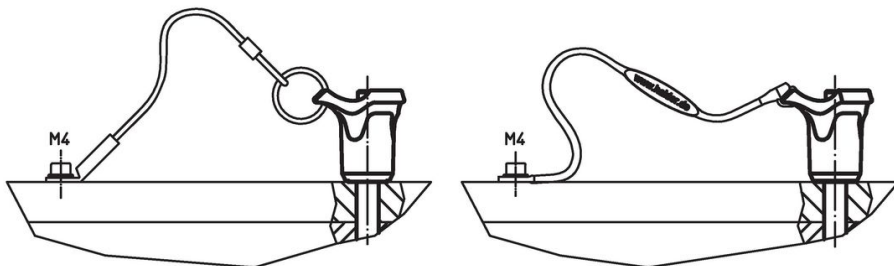

Příklad použití