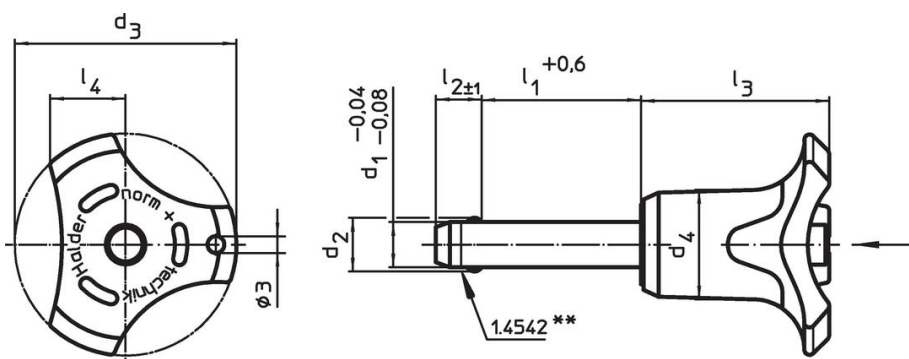

Materiál

Čepová část

- Nerez 1.4542, tvrzená

Držadlo

- Termoplast PA 6 šedá / oranžová

Pružina

- Nerez

Obsluha

Stlačením tlačítka se kuličky odblokuje.

Značení

Provedení nerez 1.4542 se značením pod kuličkami.

Další informace

Poznámky

Nestandardní provedení dle poptávky.

Odkazy

Nerez 1.4305, viz. EH 22370.

Výkres s rozměry

** Provedení nerez 1.4542 se značením.

Informace pro objednání

				Rozměry				Montážní otvor H11	Pevnost ve stříhu, ve dvou průřezích ¹⁾ min.	min. max.		Obj. č.
d ₁	l ₁	d ₂	d ₃	d ₄	l ₂ ±1	l ₃	l ₄	[mm]	[kN]	[°C]		[g]
-0,04	+0,6											
-0,08												
Barva držadla: šedá												
20	130	25	57,1	33,8	20,5	50,7	21,5	20	403	-30	80	523 22380.0405