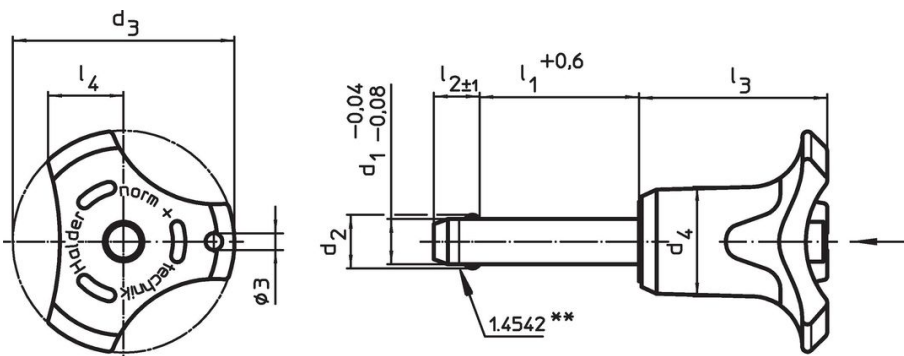

Materiál

Čepová část

- Nerez 1.4542, tvrzená

Držadlo

- Termoplast PA 6 šedá / šedá

Pružina

- Nerez

Obsluha

Stlačením tlačítka se kuličky odblokuji.

Značení

Provedení nerez 1.4542 se značením pod kuličkami.

Další informace

Poznámky

Nestandardní provedení dle poptávky.

Odkazy

Nerez 1.4305, viz. EH 22370.

Výkres s rozměry

** Provedení nerez 1.4542 se značením.

Informace pro objednání

Rozměry								Montážní otvor H11	Pevnost ve stříhu, ve dvou průřezích ¹⁾ min.	min. max.		Obj. č.	
d ₁	l ₁	d ₂	d ₃	d ₄	l ₂	l ₃	l ₄			[kN]	[°C]		[g]
-0,04 -0,08	+0,6				±1			[mm]	[mm]	[kN]	[°C]	[g]	22380.0381
Barva držadla: šedá													
16	130	19	47,6	25,2	14	39,7	16,7	16	257	-30	80	297	22380.0381