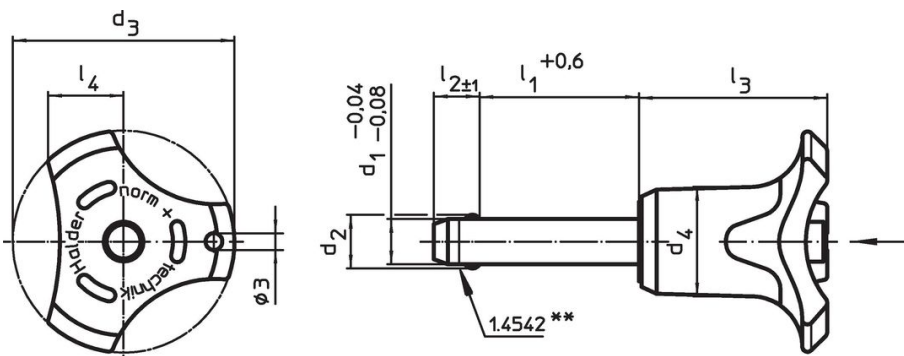

Materiál

Čepová část

- Nerez 1.4542, tvrzená

Držadlo

- Termoplast PA 6 šedá / šedá

Pružina

- Nerez

Obsluha

Stlačením tlačítka se kuličky odblokují.

Značení

Provedení nerez 1.4542 se značením pod kuličkami.

Další informace

Poznámky

Nestandardní provedení dle poptávky.

Odkazy

Nerez 1.4305, viz. EH 22370.

Výkres s rozměry

** Provedení nerez 1.4542 se značením.

Informace pro objednání

Rozměry								Montážní otvor H11	Pevnost ve stříhu, ve dvou průřezích ¹⁾ min.	Teplota		Obj. č.	
d ₁	l ₁	d ₂	d ₃	d ₄	l ₂	l ₃	l ₄			min.	max.		[g]
-0,04 -0,08	+0,6			[mm]	±1			[mm]	[kN]	[°C]		22380.0337	
Barva držadla: šedá													
10	110	12	39,2	18,4	9,6	33,3	13,4	10	100	-30	80	115	22380.0337