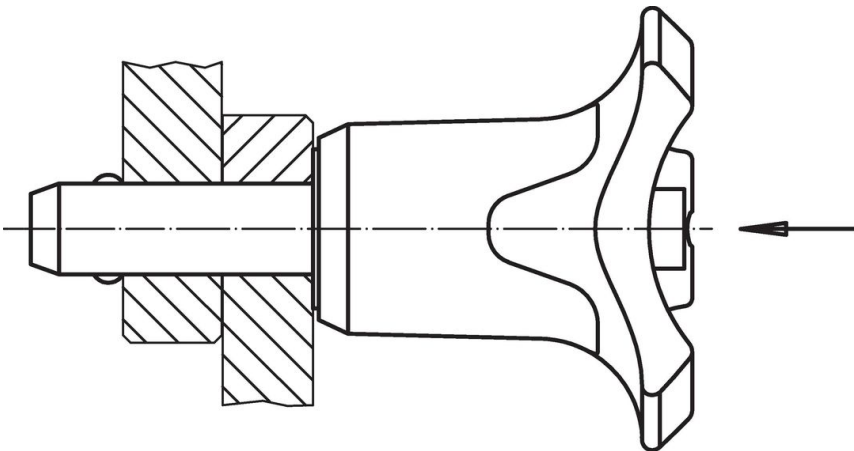

Příklad použití