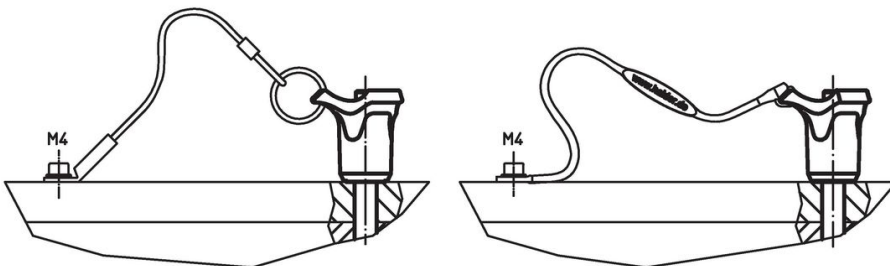

Čepy s kuličkami • samojistné, s kombinovaným držadlem, tvrzené

22380.0322

Popis produktu

K časté fixaci, aretaci, přestavení, výměně a zajištění dílů. Rychlá a snadná možnost uvolnění pro často opakovaná spojení.

Příslušenství

Možnost upevnění lanka EH 22400.

Další produkty

- Čepy s kuličkami, samojistné, s kombinovaným držadlem
- Pouzdra, pro čep s kuličkami samojistný a čep s odpruženými kuličkami
- Pouzdra, s přírubou, pro čep s kuličkami samojistný a čep s odpruženými kuličkami
- Lanka
- Naváděcí pouzdra, s prstencem, DIN 172 A
- Naváděcí pouzdra, bez prstence, DIN 179 A

Výkres s rozměry

** Provedení nerez 1.4542 se značením.

Informace pro objednání

Rozměry								Montážní otvor H11	Pevnost ve stříhu, ve dvou průřezích ¹⁾ min.	min. max.		Obj. č.	
d ₁	l ₁	d ₂	d ₃	d ₄	l ₂	l ₃	l ₄			[kN]	[°C]		[g]
-0,04 -0,08	+0,6				±1			[mm]	[mm]	[kN]	[°C]	[g]	22380.0322
Barva držadla: šedá													
8	70	9,5	39,2	18,4	8,2	33,3	13,4	8	63	-30	80	65	22380.0322

¹⁾ Pevnost ve stříhu odpovídající DIN 50141

Příklad použití

Shoda

Vyhovuje RoHS

V souladu se směrnicí 2011/65/EU a směrnicí 2015/863.

Neobsahuje látky SVHC

Žádné látky SVHC s obsahem vyšším než 0,1% hm. - seznam SVHC k 27.06.2024.