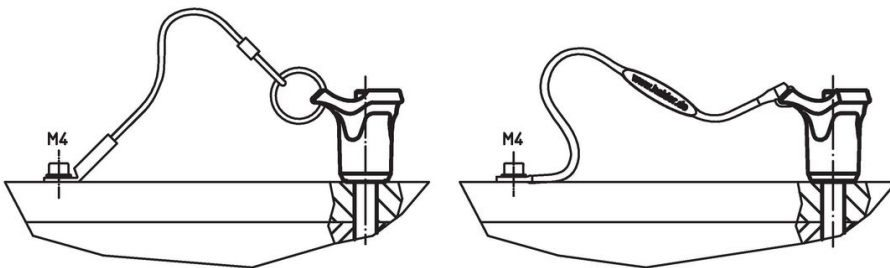

Příklad použití