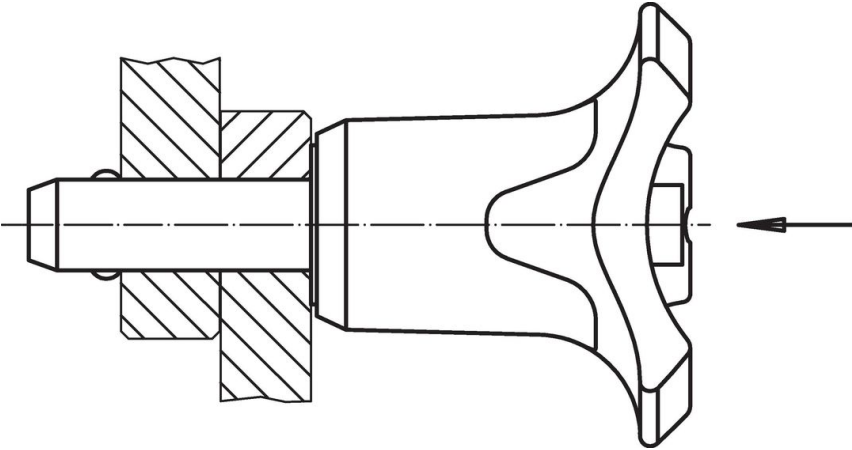

Příklad použití