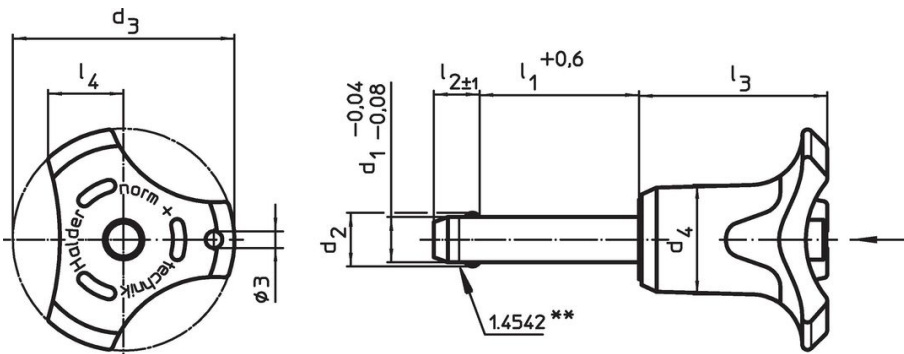

Materiál

Čepová část

- Nerez 1.4542, tvrzená

Držadlo

- Termoplast PA 6 šedá / šedá

Pružina

- Nerez

Obsluha

Stlačením tlačítka se kuličky odblokuje.

Značení

Provedení nerez 1.4542 se značením pod kuličkami.

Další informace

Poznámky

Nestandardní provedení dle poptávky.

Odkazy

Nerez 1.4305, viz. EH 22370.

Výkres s rozměry

** Provedení nerez 1.4542 se značením.

Informace pro objednání

Rozměry								Montážní otvor H11	Pevnost ve stříhu, ve dvou průřezích ¹⁾ min.	min. max.		Obj. č.	
d ₁	l ₁	d ₂	d ₃	d ₄	l ₂	l ₃	l ₄			[kN]	[°C]		[g]
-0,04 -0,08	+0,6				±1			[mm]	[mm]	[kN]	[°C]	[g]	22380.0313
Barva držadla: šedá													
8	15	9,5	39,2	18,4	8,2	33,3	13,4	8	63	-30	80	58	22380.0313