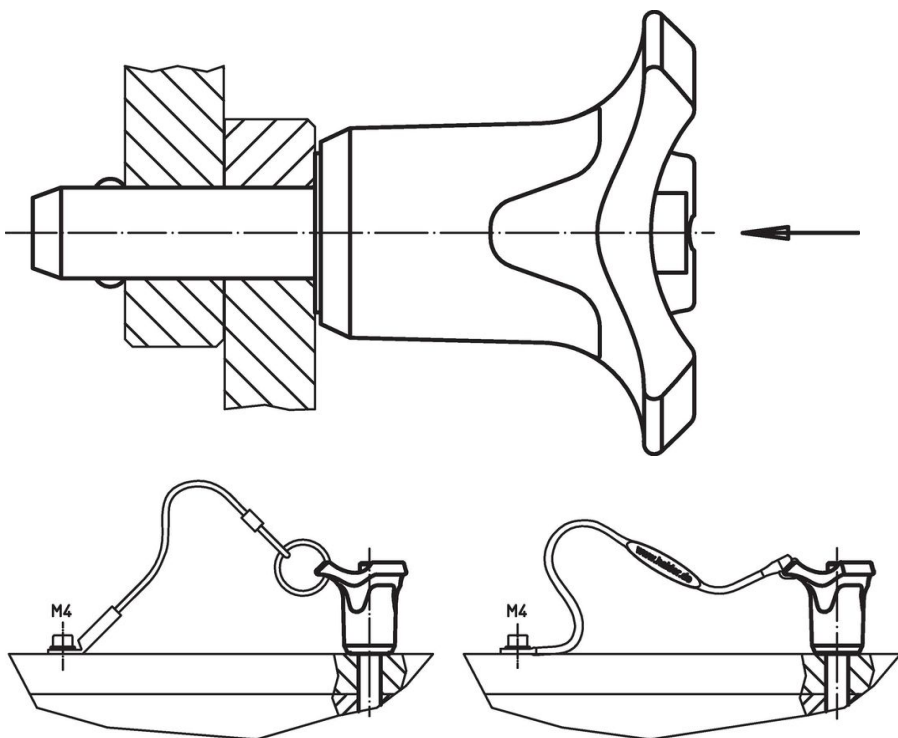

Příklad použití