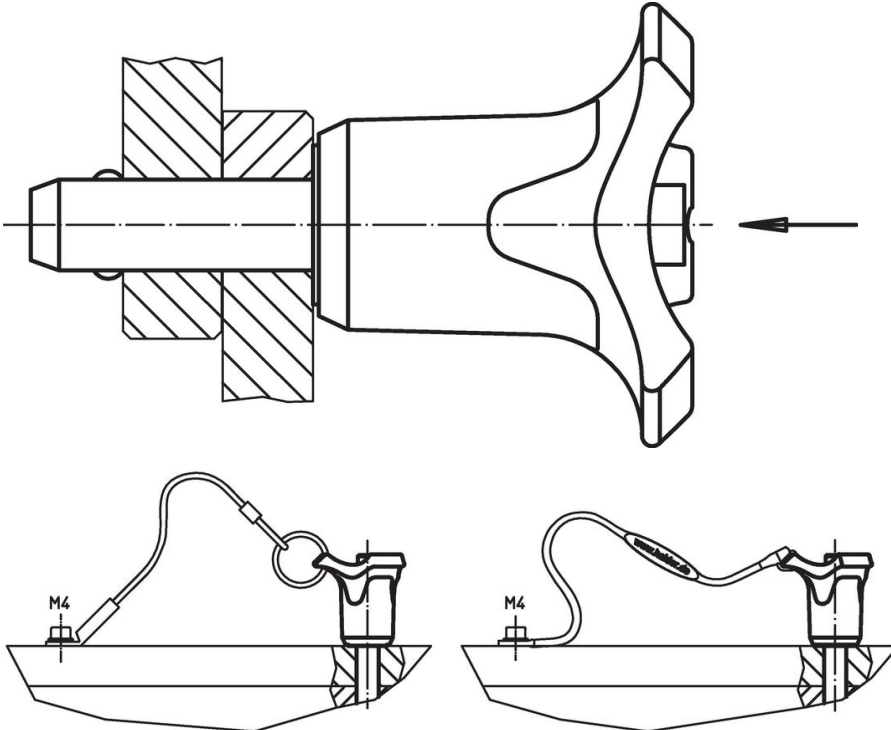

Příklad použití