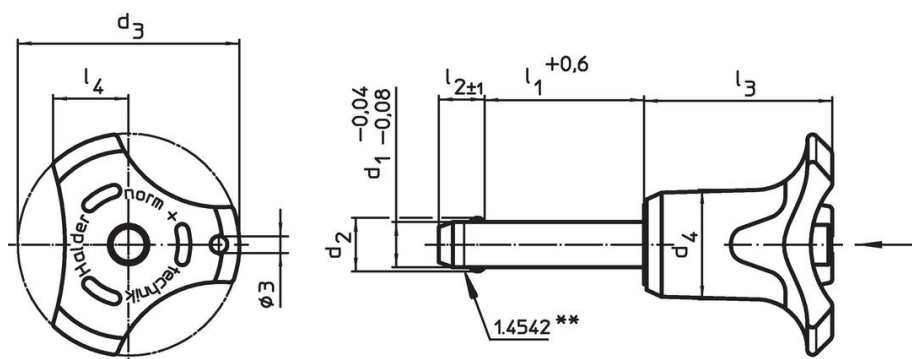

Materiál

Čepová část

- Nerez 1.4542, tvrzená

Držadlo

- Termoplast PA 6 šedá / šedá

Pružina

- Nerez

Obsluha

Stlačením tlačítka se kuličky odblokuje.

Značení

Provedení nerez 1.4542 se značením pod kuličkami.

Další informace

Poznámky

Nestandardní provedení dle poptávky.

Odkazy

Nerez 1.4305, viz. EH 22370.

Výkres s rozměry

** Provedení nerez 1.4542 se značením.

Informace pro objednání

Rozměry								Montážní otvor H11	Pevnost ve stříhu, ve dvou průřezích ¹⁾ min.	min. max.		Obj. č.	
d ₁	l ₁	d ₂	d ₃	d ₄	l ₂	l ₃	l ₄			[kN]	[°C]		[g]
-0,04 -0,08	+0,6				±1			[mm]	[mm]	[kN]	[°C]	[g]	22380.0312
Barva držadla: šedá													
8	10	9,5	39,2	18,4	8,2	33,3	13,4	8	63	-30	80	38	22380.0312