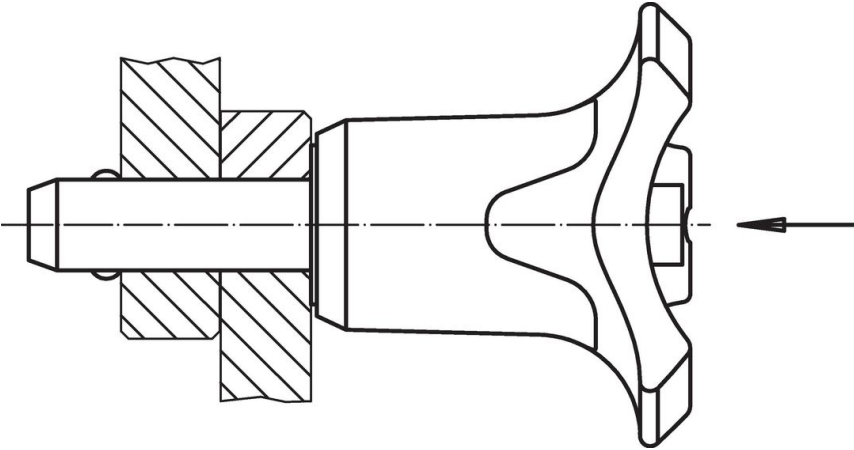

Příklad použití