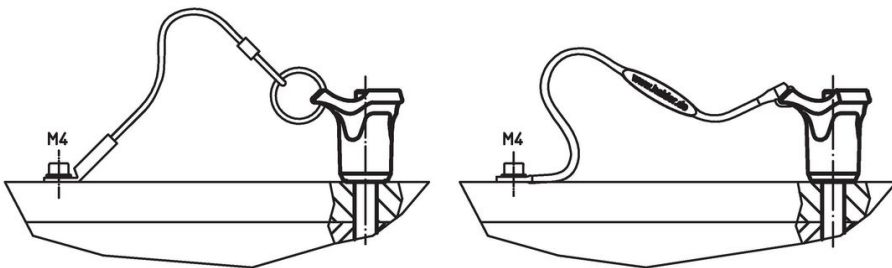

Příklad použití