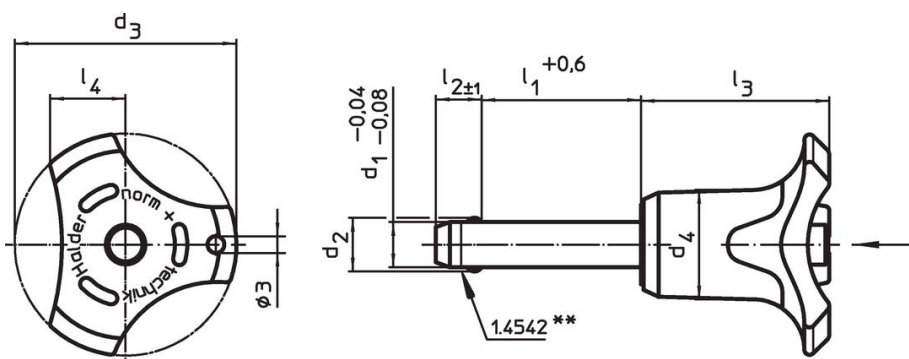

Materiál

Čepová část

- Nerez 1.4542, tvrzená

Držadlo

- Termoplast PA 6 šedá / šedá

Pružina

- Nerez

Obsluha

Stlačením tlačítka se kuličky odblokuji.

Značení

Provedení nerez 1.4542 se značením pod kuličkami.

Další informace

Poznámky

Nestandardní provedení dle poptávky.

Odkazy

Nerez 1.4305, viz. EH 22370.

Výkres s rozměry

** Provedení nerez 1.4542 se značením.

Informace pro objednání

Rozměry									Montážní otvor H11	Pevnost ve stříhu, ve dvou průřezích ¹⁾ min.	min. max.		Obj. č.
d ₁	l ₁	d ₂	d ₃	d ₄	l ₂	l ₃	l ₄	[mm]			[kN]	[°C]	
-0,04 -0,08	+0,6				±1				[mm]	[kN]	[°C]	[g]	22380.0295
Barva držadla: šedá													
5	25	5,5	33,2	14,5	6	26,7	10,8	5	24	-30	80	17	22380.0295