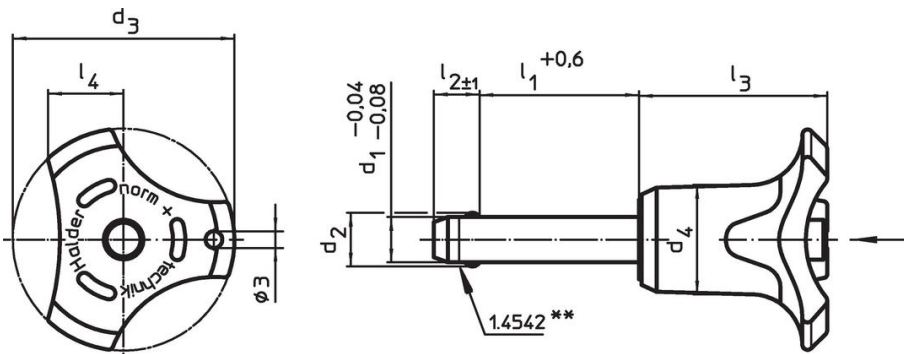

Materiál

Čepová část

- Nerez 1.4542, tvrzená

Držadlo

- Termoplast PA 6 šedá / šedá

Pružina

- Nerez

Obsluha

Stlačením tlačítka se kuličky odblokuji.

Značení

Provedení nerez 1.4542 se značením pod kuličkami.

Další informace

Poznámky

Nestandardní provedení dle poptávky.

Odkazy

Nerez 1.4305, viz. EH 22370.

Výkres s rozměry

** Provedení nerez 1.4542 se značením.

Informace pro objednání

Rozměry								Montážní otvor H11	Pevnost ve stříhu, ve dvou průřezích ¹⁾ min.	min. max.		Obj. č.	
d ₁	l ₁	d ₂	d ₃	d ₄	l ₂	l ₃	l ₄			[kN]	[°C]		[g]
-0,04 -0,08	+0,6				±1								
[mm]													
Barva držadla: šedá													
5	20	5,5	33,2	14,5	6	26,7	10,8	5	24	-30	80	16	22380.0294