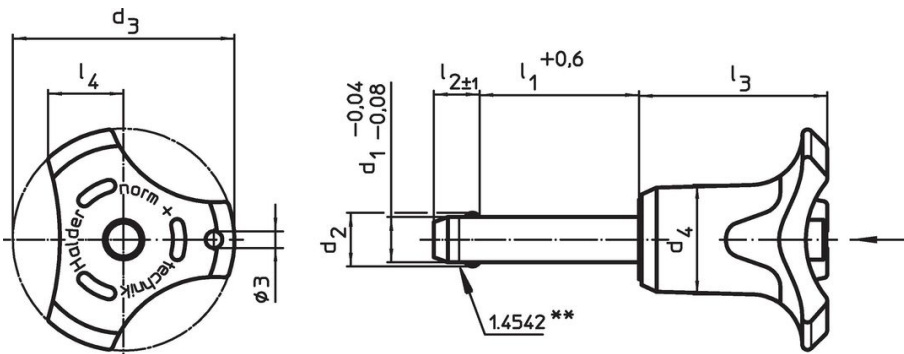

Materiál

Čepová část

- Nerez 1.4542, tvrzená

Držadlo

- Termoplast PA 6 šedá / šedá

Pružina

- Nerez

Obsluha

Stlačením tlačítka se kuličky odblokuji.

Značení

Provedení nerez 1.4542 se značením pod kuličkami.

Další informace

Poznámky

Nestandardní provedení dle poptávky.

Odkazy

Nerez 1.4305, viz. EH 22370.

Výkres s rozměry

** Provedení nerez 1.4542 se značením.

Informace pro objednání

Rozměry								Montážní otvor H11	Pevnost ve stříhu, ve dvou průřezích ¹⁾ min.	min. max.		Obj. č.	
d ₁	l ₁	d ₂	d ₃	d ₄	l ₂	l ₃	l ₄			[kN]	[°C]		[g]
-0,04 -0,08	+0,6				±1			[mm]	[mm]	[kN]	[°C]	[g]	22380.0293
Barva držadla: šedá													
5	15	5,5	33,2	14,5	6	26,7	10,8	5	24	-30	80	15	22380.0293