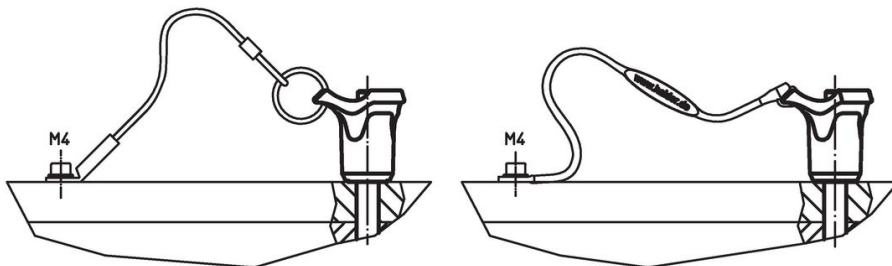

Příklad použití