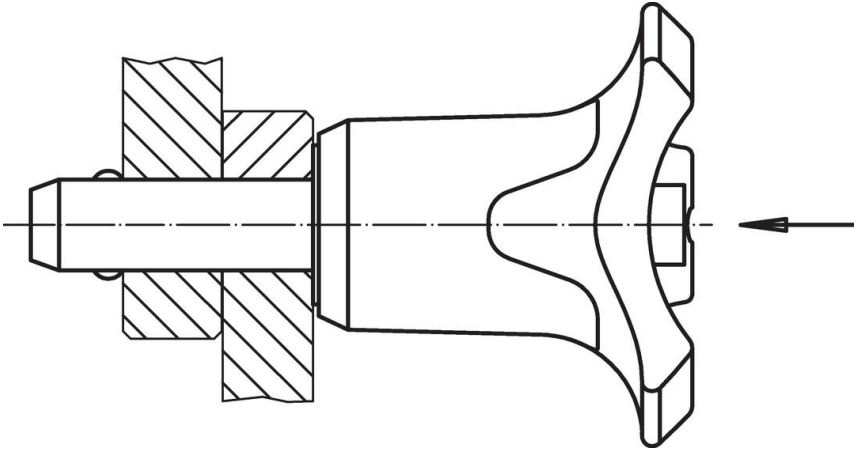

Příklad použití