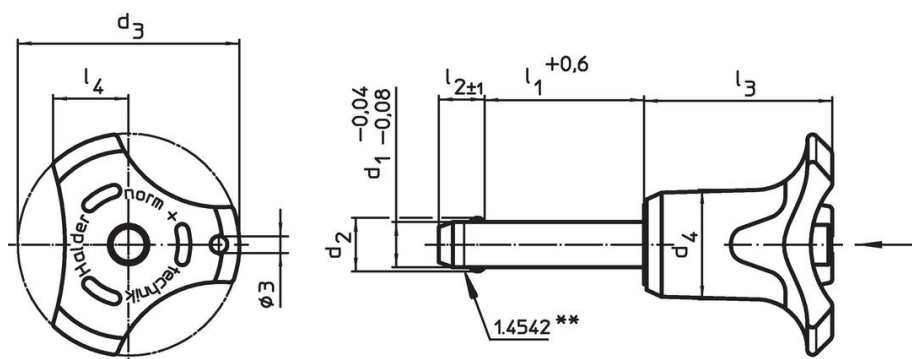

Materiál

Čepová část

- Nerez 1.4542, tvrzená

Držadlo

- Termoplast PA 6 šedá / oranžová

Pružina

- Nerez

Obsluha

Stlačením tlačítka se kuličky odblokuje.

Značení

Provedení nerez 1.4542 se značením pod kuličkami.

Další informace

Poznámky

Nestandardní provedení dle poptávky.

Odkazy

Nerez 1.4305, viz. EH 22370.

Výkres s rozměry

** Provedení nerez 1.4542 se značením.

Informace pro objednání

Rozměry								Montážní otvor H11	Pevnost ve stříhu, ve dvou průřezích ¹⁾ min.	min. max.		Obj. č.	
d ₁	l ₁	d ₂	d ₃	d ₄	l ₂ ±1	l ₃	l ₄			[kN]	[°C]		[g]
-0,04 -0,08	+0,6												
[mm]													
Barva držadla: oranžová													
16	80	19	47,6	25,2	14	39,7	16,7	16	257	-30	80	208	22380.0236