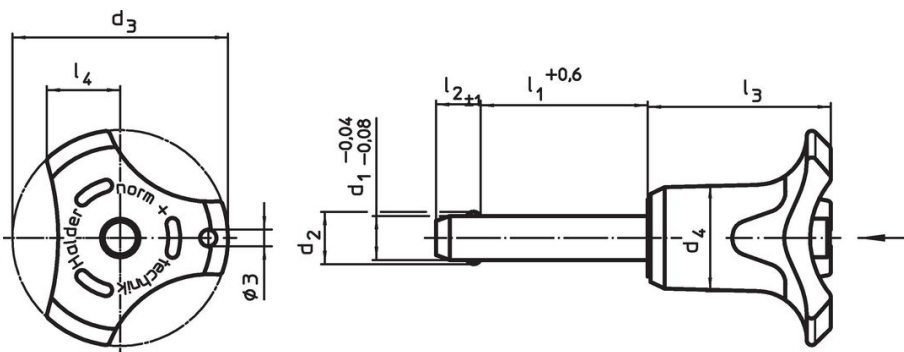

### Informace pro objednání

Rozměry								Montážní otvor H11 [mm]	Pevnost ve stříhu, ve dvou průřezích <sup>1)</sup> min. [kN]	Teplota		Obj. č.	
d <sub>1</sub>	l <sub>1</sub>	d <sub>2</sub>	d <sub>3</sub>	d <sub>4</sub>	l <sub>2</sub>	l <sub>3</sub>	l <sub>4</sub>			min.	max.		[g]
-0,04 -0,08	+0,6				±1								
[mm]													
Barva držadla: černá													
8	40	9,5	39,2	18,4	8,2	33,3	13,4	8	38	-30	80	47	22370.0838