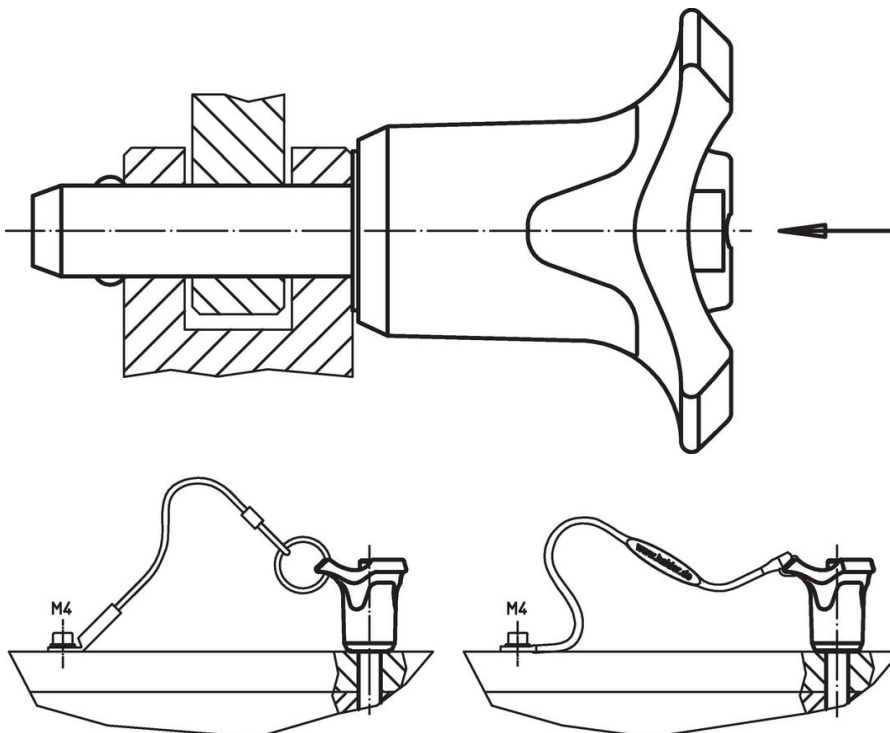

### Výkres s rozměry

### Informace pro objednání

Rozměry								Montážní otvor H11 [mm]	Pevnost ve stříhu, ve dvou průřezích <sup>1)</sup> min. [kN]	Teplota		Obj. č.	
d <sub>1</sub>	l <sub>1</sub>	d <sub>2</sub>	d <sub>3</sub>	d <sub>4</sub>	l <sub>2</sub>	l <sub>3</sub>	l <sub>4</sub>			min.	max.		[g]
-0,04 -0,08	+0,6				±1								
[mm]													
Barva držadla: černá													
8	40	9,5	39,2	18,4	8,2	33,3	13,4	8	38	-30	80	47	22370.0838

<sup>1)</sup> Pevnost ve stříhu odpovídající DIN 50141

Příklad použití