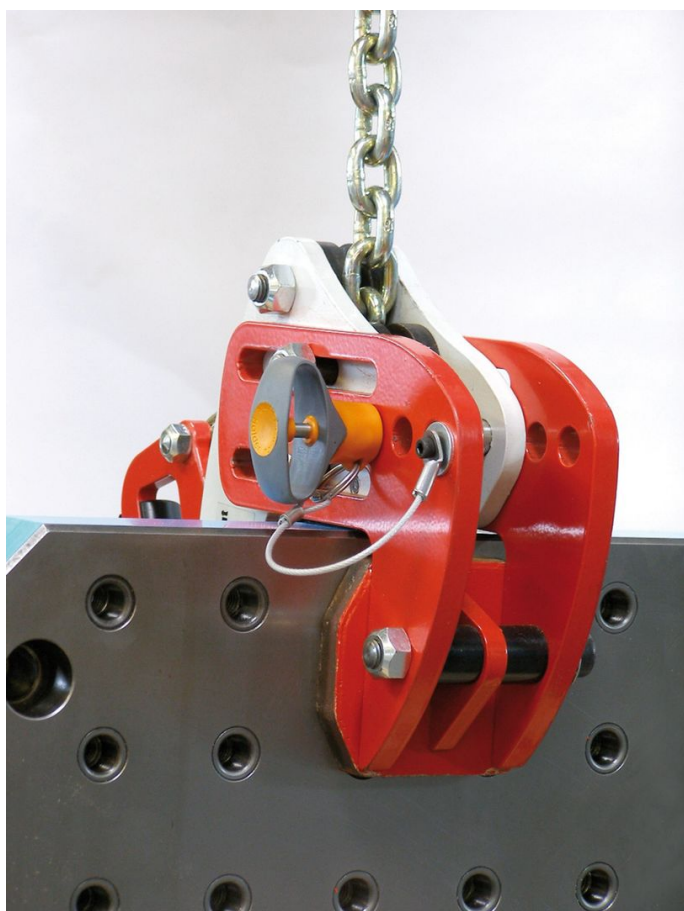

Příklad použití