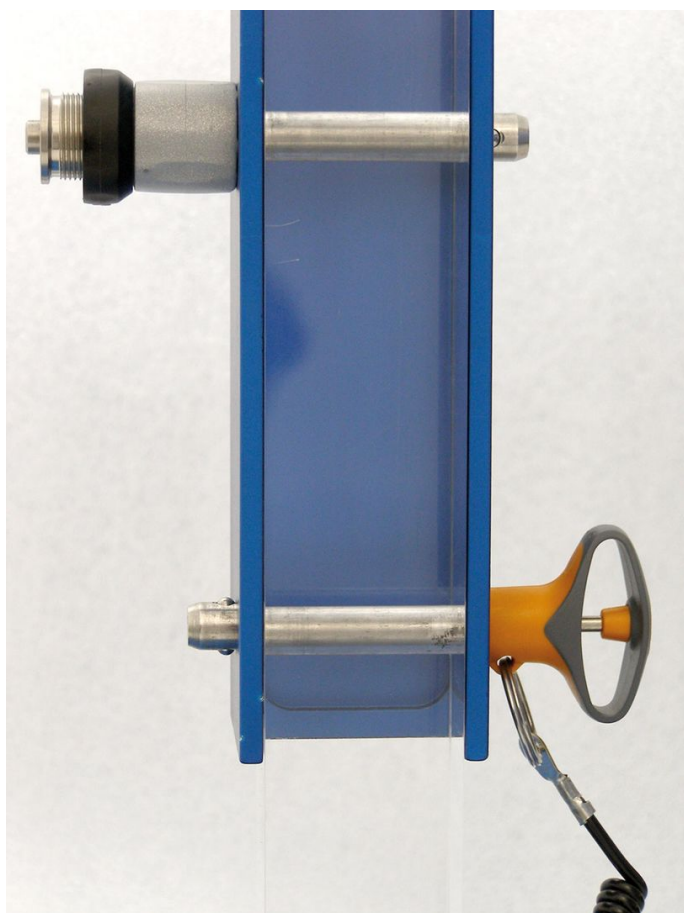

Příklad použití