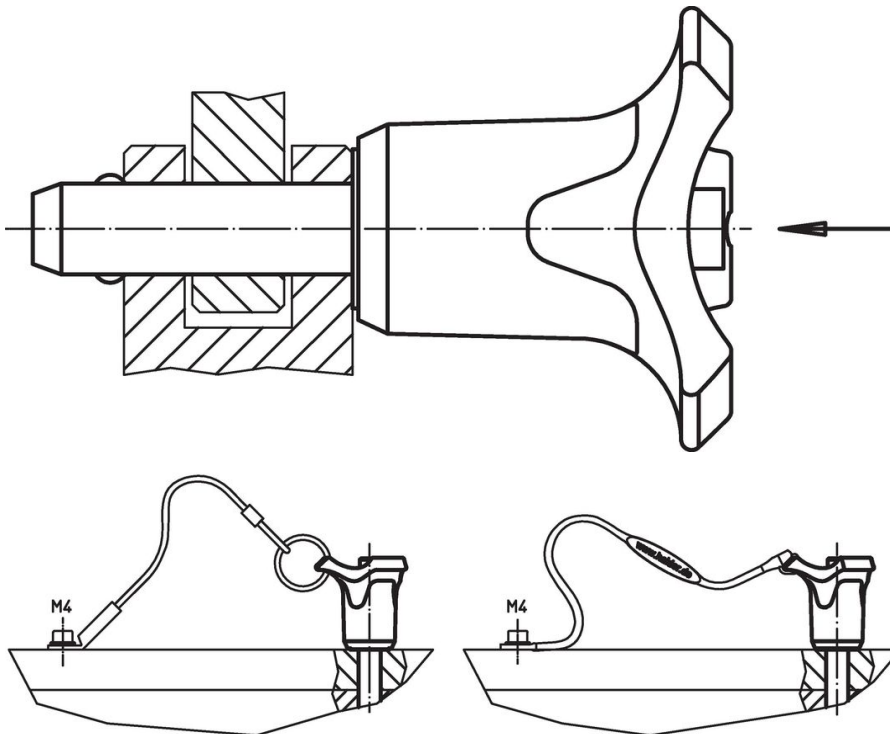

### Výkres s rozměry

### Informace pro objednání

Rozměry								Montážní otvor H11	Pevnost ve stříhu, ve dvou průřezích <sup>1)</sup> min.	Teplota		Obj. č.	
d <sub>1</sub>	l <sub>1</sub>	d <sub>2</sub>	d <sub>3</sub>	d <sub>4</sub>	l <sub>2</sub>	l <sub>3</sub>	l <sub>4</sub>			min.	max.		[g]
-0,04 -0,08	+0,6				±1			[mm]	[kN]	[°C]			
Barva držadla: modrá													
25	60	30,8	57,1	33,8	22	50,7	21,5	25	386	-30	80	453	22370.0550

<sup>1)</sup> Pevnost ve stříhu odpovídající DIN 50141

Příklad použití