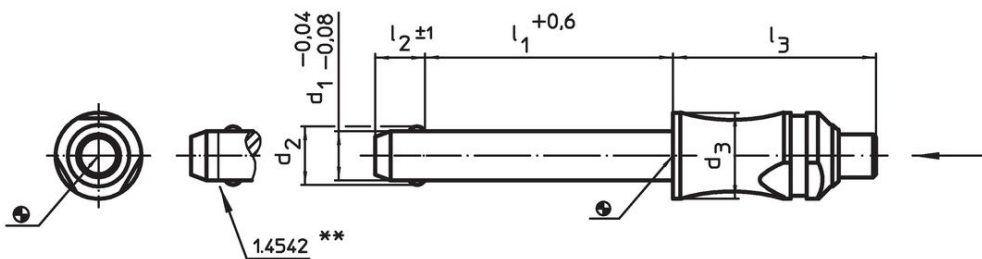

Výkres s rozměry

** Provedení nerez 1.4542 se značením.

Informace pro objednání

Rozměry						Montážní otvor H11	🌡️ max.	📦 [g]	Pevnost ve stříhu, ve dvou průřezích¹⁾ min. [kN]	Obj. č.
d₁	l₁	d₂	d₃	l₂	l₃	[mm]	[°C]	[g]	[kN]	
-0,04 -0,08	+0,6			±1						
Nerez										
5	70	5,5	10	6	26,2	5	250	19	14	22370.0010

¹⁾ Pevnost ve stříhu odpovídající DIN 50141