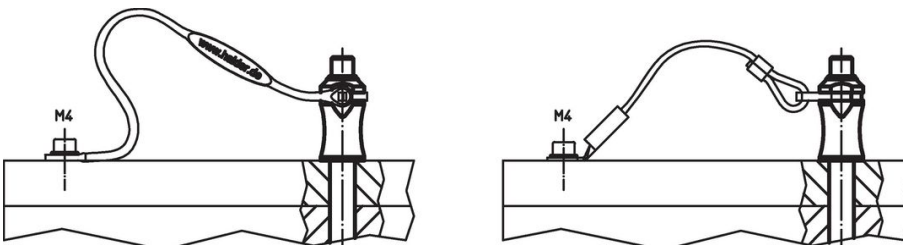

### Výkres s rozměry

\*\* Provedení nerez 1.4542 se značením.

### Informace pro objednání

Rozměry						Montážní otvor H11	🌡️ max.	📦 [g]	Pevnost ve stříhu, ve dvou průřezích <sup>1)</sup> min. [kN]	Obj. č.
d <sub>1</sub>	l <sub>1</sub>	d <sub>2</sub>	d <sub>3</sub>	l <sub>2</sub>	l <sub>3</sub>	[mm]	[°C]	[g]	[kN]	
-0,04 -0,08	+0,6			±1						
<b>Nerez</b>										
5	70	5,5	10	6	26,2	5	250	19	14	22370.0010

<sup>1)</sup> Pevnost ve stříhu odpovídající DIN 50141

Příklad použití