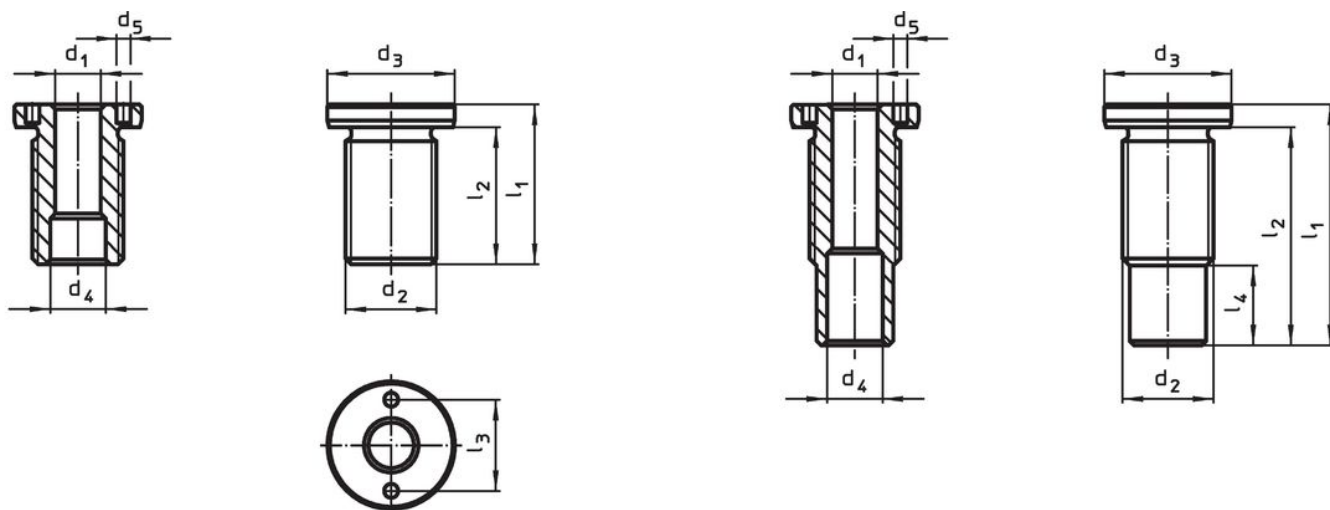

Pouzdra, plochá • pro závěsná oka

22350.1916

Popis produktu

Pouzdra pro závěsná oka nabízejí jistou a rychlou možnost manipulace s díly v kombinaci se závěsnými oky EH 22350 / EH 22351.

Toto provedení je určeno pro použití tam, kde má po zašroubování zůstat rovná plocha. Pro montáž je zapotřebí klíč pro čelní otvory. Jako příslušenství nabízíme obvyklý zahnutý přestavitelný klíč pro čelní otvory a nástrčný klíč pro čelní otvory, který je v kombinaci s odpovídajícím prodloužením určen převážně pro použití v omezeném prostoru. S antikorozní ochranou a odolné proti opotřebení.

Materiál

- Nerez 1.4542, tvrzená

Montáž

Jednodušší a jistější montáž. Možnost nasazení do různých nosných materiálů. Toto provedení lze pomocí náradí zašroubovat tak, aby vznikla rovná plocha. Použitelné pro slepé díry. Montáž u tenkostěnných dílů pomocí kontramatice.

Výkres s rozměry

velikost M16/M16x1,5/M20
M20x1,5/M24x1,5/M30x2

velikost M24/M30/M36x2

Informace pro objednání

d ₁ H11	Rozměry		Pro jmenovitou délku	Rozměry						Utahovací moment max.	x	Nosnost			Pro závěsné oko	Obj. č.
	d ₂	[mm]		d ₃	d ₄	d ₅	l ₁	l ₂	l ₃			F ₁	F ₂	F ₃		
10	M20	50	-0,2	+0,3	+0,1	60	54	20	100	1,5	2,7	2,4	2,1	22350.0627 / .0727	93	22350.1916

Příslušenství

	Pro velikost d_1 [mm]	Rozteč čepů $\pm 0,1$ [mm]	Průměr čepu $-0,1$ [mm]	Čtyřhranný pohon [palec]	 [g]	Obj. č.
přestavitelný klíč pro čelní otvory, zahnutý						
	10/12/16/20/25	-	5		309	22350.1991
nástrčný klíč pro čelní otvory						
	10	20	5	1/2	136	22350.1996