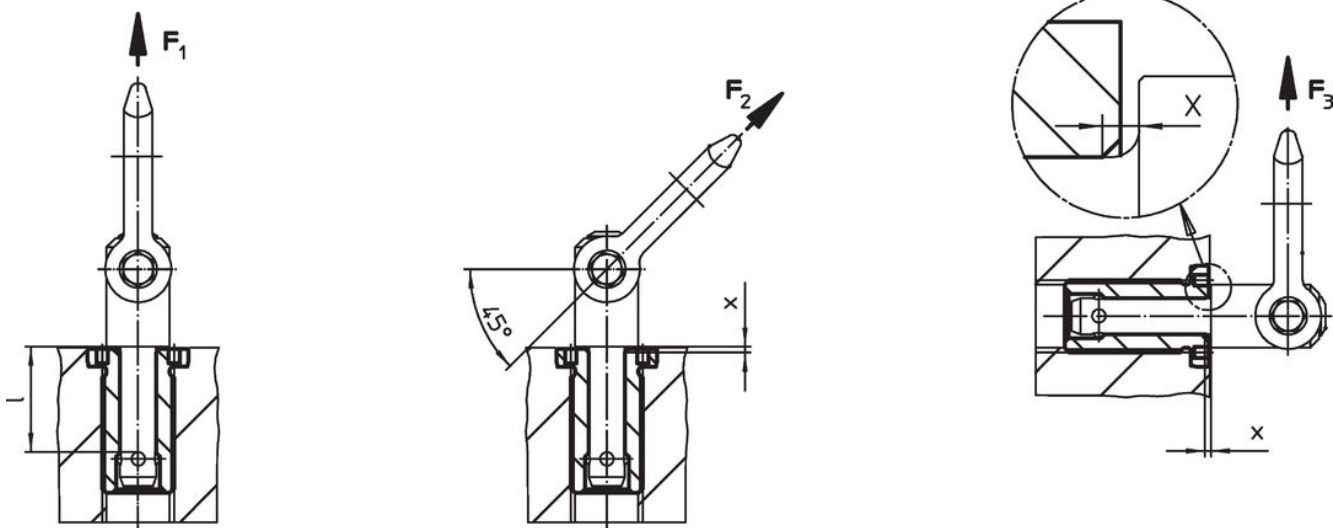

Příslušenství

	Pro velikost d_1 [mm]	Rozteč čepů $\pm 0,1$ [mm]	Průměr čepu $-0,1$ [mm]	Čtyřhranný pohon [palec]	[g]	Obj. č.
přestavitelný klíč pro čelní otvory, zahnutý						
	10/12/16/20/25	-	5		309	22350.1991
nástrčný klíč pro čelní otvory						
	10	20	5	1/2	136	22350.1996

Příklad použití

Shoda

Vyhovuje RoHS

V souladu se směrnicí 2011/65/EU a směrnicí 2015/863.

Neobsahuje látky SVHC

Žádné látky SVHC s obsahem vyšším než 0,1% hm. - seznam SVHC k 27.06.2024.

Neobsahuje látky Proposition 65

Neobsahuje látky Proposition 65.
<https://www.P65Warnings.ca.gov/>

Bez konfliktních minerálů

Tento produkt neobsahuje žádné látky označené jako "konfliktní minerály" jako je tantal, cín, zlato nebo wolfram z Demokratické republiky Kongo nebo sousedních zemí.