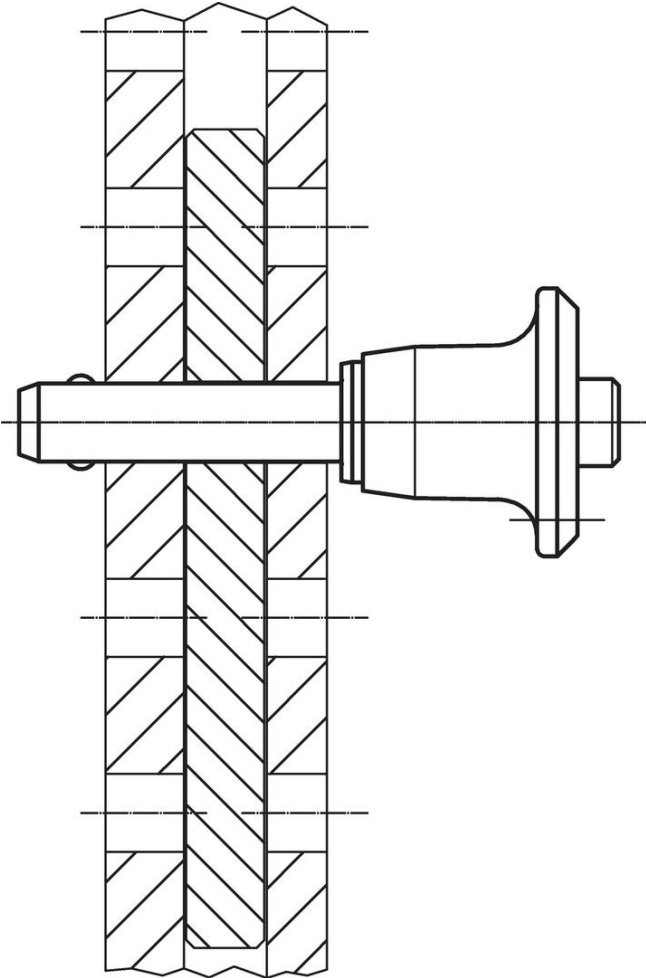

Informace pro objednání

d₁	l₁	d₂	d₃	Rozměry					Montážní otvor H11	 min. max.		 [g]	Pevnost ve stříhu, ve dvou průřezích¹⁾ min. [kN]	Obj. č.	
				d₄	l₂	l₃	l₄	l₅		[°C]	[mm]				
-0,04 -0,08	+0,6				±1										
[mm]															
Nerez															
12	35	14,5	17,7	35	10,6	33,2	27,3	22,3	12	-30	150	79	144	22350.0267	

¹⁾ Pevnost ve stříhu odpovídající DIN 50141

Příklad použití

Shoda

Nevyhovuje RoHS

Není v souladu se směrnicí 2011/65/EU a směrnicí 2015/863.

Obsahuje látky SVHC >0,1% hm.

Obsahuje olovo - seznam SVHC [REACH] k 23.01.2024

Obsahuje látky Proposition 65

Olovo může při výskytu způsobit rakovinu a reprodukční poškození.
<https://www.P65Warnings.ca.gov/>

Bez konfliktních minerálů

Tento produkt neobsahuje žádné látky označené jako "konfliktní minerály" jako je tantal, cín, zlato nebo wolfram z Demokratické republiky Kongo nebo sousedních zemí.