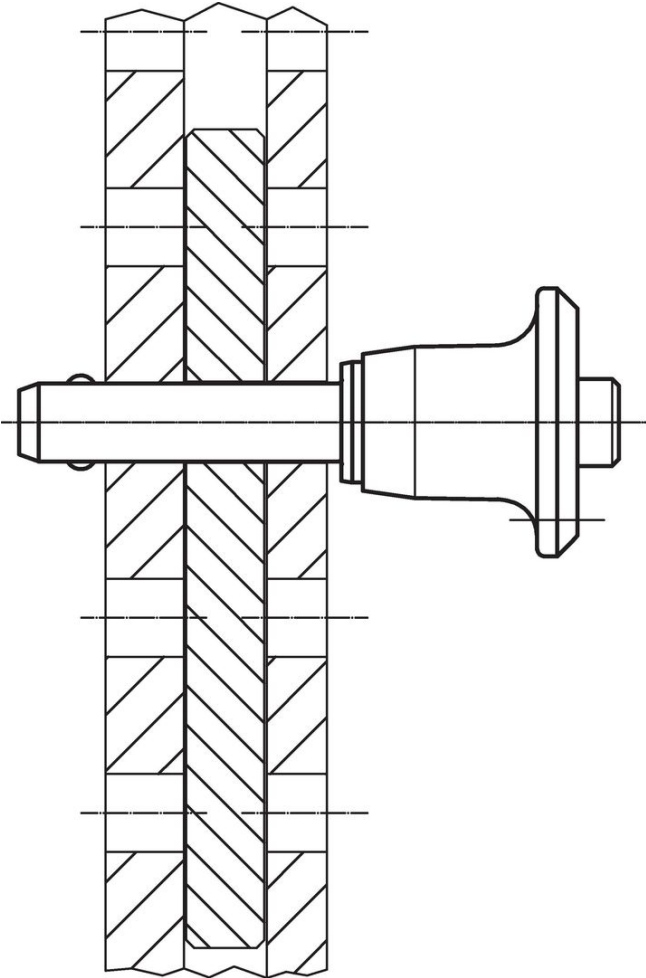

Informace pro objednání

d₁	l₁	d₂	d₃	Rozměry					Montážní otvor H11	 min. max.		 [g]	Pevnost ve stříhu, ve dvou průřezech¹⁾ min. [kN]	Obj. č.	
				d₄	l₂	l₃	l₄	l₅		[mm]	[°C]				[kN]
-0,04 -0,08	+0,6				±1										
[mm]															
Nerez															
10	100	12	14,1	25	9,6	27,3	22,6	18,6	10	-30	150	83	100	22350.0256	

¹⁾ Pevnost ve stříhu odpovídající DIN 50141

Příklad použití

Shoda

Nevyhovuje RoHS

Není v souladu se směrnicí 2011/65/EU a směrnicí 2015/863.

Obsahuje látky SVHC >0,1% hm.

Obsahuje olovo - seznam SVHC [REACH] k 23.01.2024

Obsahuje látky Proposition 65

Olovo může při výskytu způsobit rakovinu a reprodukční poškození.
<https://www.P65Warnings.ca.gov/>

Bez konfliktních minerálů

Tento produkt neobsahuje žádné látky označené jako "konfliktní minerály" jako je tantal, cín, zlato nebo wolfram z Demokratické republiky Kongo nebo sousedních zemí.