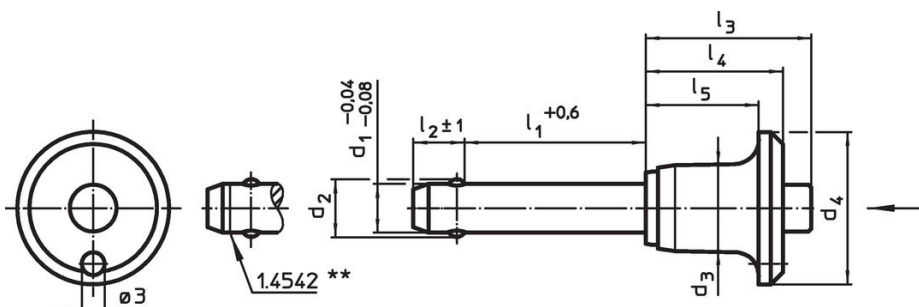

- Nerez

Obsluha

Stlačením tlačítka se kuličky odblokuji.

Značení

Provedení nerez 1.4542 se značením pod kuličkami.

Další informace

Poznámky

Nestandardní provedení dle poptávky.

Příslušenství

Možnost upevnění lanka EH 22400.

Další produkty

- Pouzdra, pro čep s kuličkami samojistný a čep s odpruženými kuličkami
- Pouzdra, s přírubou, pro čep s kuličkami samojistný a čep s odpruženými kuličkami
- Lanka
- Naváděcí pouzdra, s prstencem, DIN 172 A
- Naváděcí pouzdra, bez prstence, DIN 179 A
- Čepy s kuličkami s tvarovaným držadlem, jednočinné - dle NAS / MS17984

Výkres s rozměry

** Provedení nerez 1.4542 se značením.

Informace pro objednání

d ₁	l ₁	d ₂	d ₃	Rozměry					Montážní otvor H11	 min. max.		 [g]	Pevnost ve stříhu, ve dvou průřezech ¹⁾ min. [kN]	Obj. č.	
				d ₄	l ₂	l ₃	l ₄	l ₅		[mm]	[°C]				[kN]
-0,04 -0,08	+0,6				±1										
[mm]															
Nerez															
10	100	12	14,1	25	9,6	27,3	22,6	18,6	10	-30	150	83	100	22350.0256	