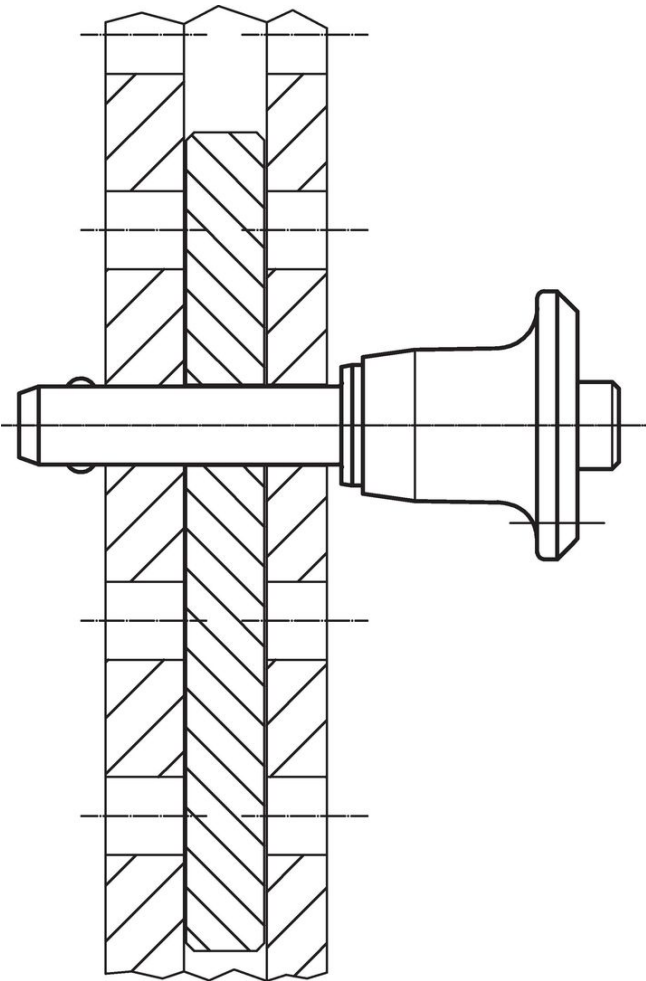

Informace pro objednání

Rozměry										Montážní otvor H11	 min. max.		 [g]	Pevnost ve stříhu, ve dvou průřezích¹⁾ min. [kN]	Obj. č.	
d₁	l₁	d₂	d₃	d₄	l₂ ±1	l₃	l₄	l₅		[mm]	[°C]					
-0,04 -0,08	+0,6															
[mm]										[mm]	[°C]	[g]	[kN]			
Nerez																
10	45	12	14,1	25	9,6	27,3	22,6	18,6		10	-30	150	50	100	22350.0249	

¹⁾ Pevnost ve stříhu odpovídající DIN 50141

Příklad použití

Shoda

Nevyhovuje RoHS

Není v souladu se směrnicí 2011/65/EU a směrnicí 2015/863.

Obsahuje látky SVHC >0,1% hm.

Obsahuje olovo - seznam SVHC [REACH] k 23.01.2024

Obsahuje látky Proposition 65

Olovo může při výskytu způsobit rakovinu a reprodukční poškození.
<https://www.P65Warnings.ca.gov/>

Bez konfliktních minerálů

Tento produkt neobsahuje žádné látky označené jako "konfliktní minerály" jako je tantal, cín, zlato nebo wolfram z Demokratické republiky Kongo nebo sousedních zemí.