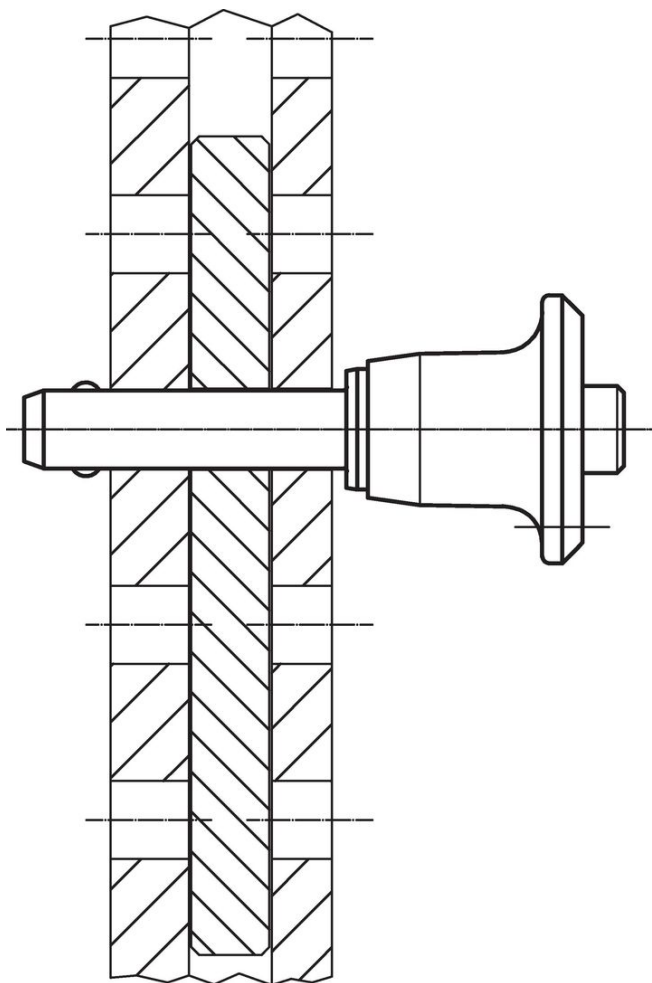

Informace pro objednání

Rozměry										Montážní otvor H11	 min. max.		 [g]	Pevnost ve stříhu, ve dvou průřezích¹⁾ min. [kN]	Obj. č.
d₁	l₁	d₂	d₃	d₄	l₂ ±1	l₃	l₄	l₅		[mm]	[°C]	[g]	[kN]		
-0,04 -0,08	+0,6														
[mm]										[mm]	[°C]	[g]	[kN]		
Nerez															
8	35	9,5	14,1	25	8,2	27,3	22,6	18,6		8	-30	150	35	63	22350.0237

¹⁾ Pevnost ve stříhu odpovídající DIN 50141

Příklad použití

Shoda

Nevyhovuje RoHS

Není v souladu se směrnicí 2011/65/EU a směrnicí 2015/863.

Obsahuje látky SVHC >0,1% hm.

Obsahuje olovo - seznam SVHC [REACH] k 23.01.2024

Obsahuje látky Proposition 65

Olovo může při výskytu způsobit rakovinu a reprodukční poškození.
<https://www.P65Warnings.ca.gov/>

Bez konfliktních minerálů

Tento produkt neobsahuje žádné látky označené jako "konfliktní minerály" jako je tantal, cín, zlato nebo wolfram z Demokratické republiky Kongo nebo sousedních zemí.