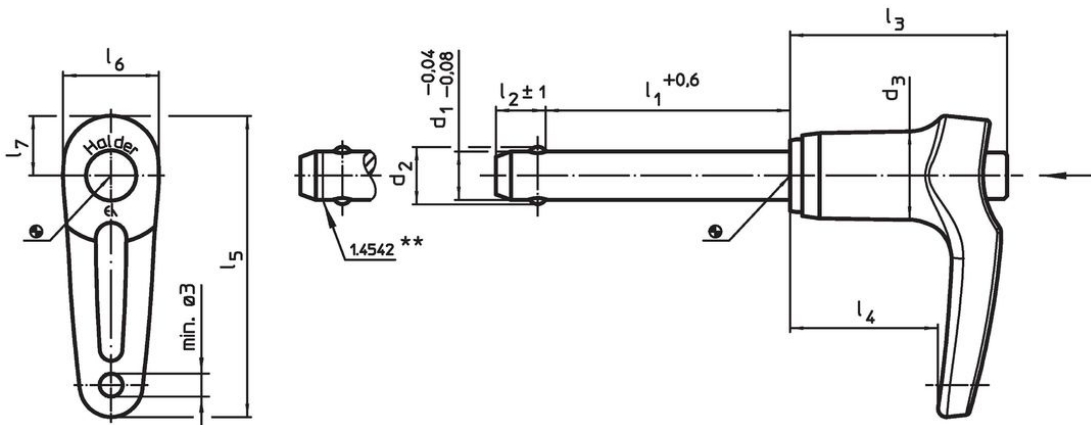

Nestandardní provedení dle poptávky.

- Tento produkt je možno dodat také v palcových mírách.

Příslušenství

Možnost upevnění lanka EH 22400.

Další produkty

- Pouzdra, pro čep s kuličkami samojistný a čep s odpruženými kuličkami
- Pouzdra, s přírubou, pro čep s kuličkami samojistný a čep s odpruženými kuličkami
- Lanka
- Naváděcí pouzdra, s prstencem, DIN 172 A
- Naváděcí pouzdra, bez prstence, DIN 179 A
- Čepy s kuličkami s L-držadlem, jednočinné - dle NAS / MS17986

Výkres s rozměry

** Provedení nerez 1.4542 se značením.

Informace pro objednání

Rozměry										Montážní otvor H11	min. max.		Pevnost ve stíhu, ve dvou průřezech ¹⁾ min. [kN]	Obj. č.		
d ₁	l ₁	d ₂	d ₃	l ₂	l ₃	l ₄	l ₅	l ₆	l ₇	[mm]	[°C]	[g]				
-0,04 -0,08	+0,6			±1												22350.0200
[mm]										[mm]	[°C]	[g]	[kN]			
Nerez																
25	50	31	30,4	22	54,8	34,2	83,9	33,3	20,1	25	-30	150	453	631		