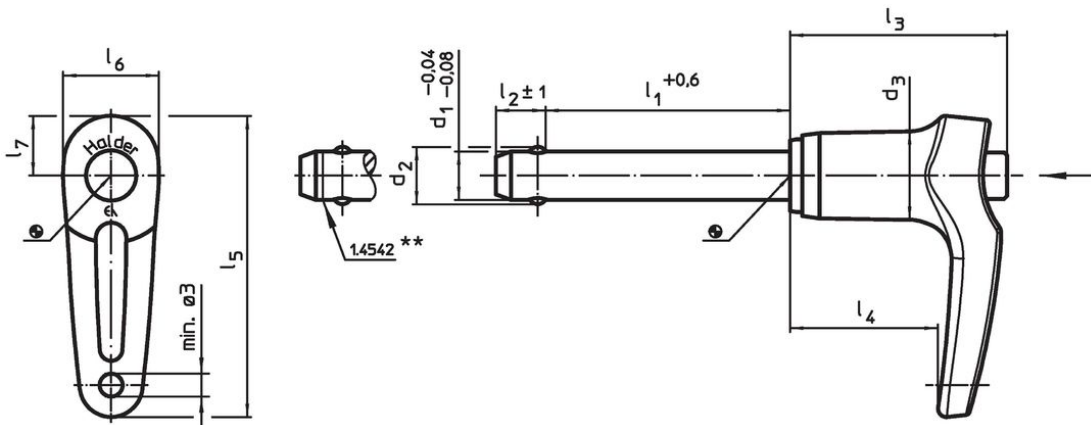

Nestandardní provedení dle poptávky.

- Tento produkt je možno dodat také v palcových mírách.

Příslušenství

Možnost upevnění lanka EH 22400.

Další produkty

- Pouzdra, pro čep s kuličkami samojistný a čep s odpruženými kuličkami
- Pouzdra, s přírubou, pro čep s kuličkami samojistný a čep s odpruženými kuličkami
- Lanka
- Naváděcí pouzdra, s prstencem, DIN 172 A
- Naváděcí pouzdra, bez prstence, DIN 179 A
- Čepy s kuličkami s L-držadlem, jednočinné - dle NAS / MS17986

Výkres s rozměry

** Provedení nerez 1.4542 se značením.

Informace pro objednání

Rozměry										Montážní otvor H11	min. max.		Pevnost ve stříhu, ve dvou průřezech ¹⁾ min. [kN]	Obj. č.		
d ₁	l ₁	d ₂	d ₃	l ₂ ±1	l ₃	l ₄	l ₅	l ₆	l ₇	[mm]	[°C]	[g]				
-0,04 -0,08	+0,6															
[mm]										[mm]	[°C]		[g]	[kN]		
Nerez																
8	25	9,5	14,7	8,2	35,8	24,4	49,7	15,8	9,9	8	-30	150	39	63	22350.0135	