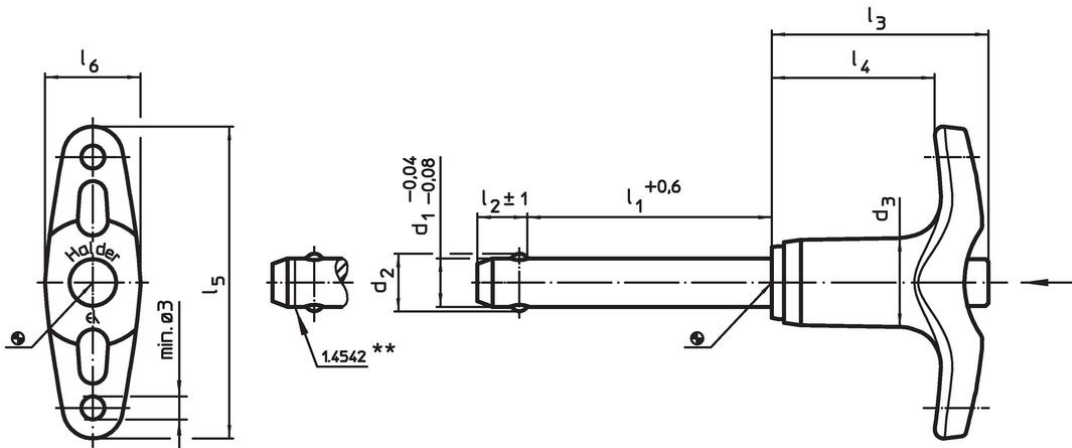

Materiál

Čepová část

- Nerez 1.4542, tvrzená

Držadlo

- Hliník, černá RAL 9005

Tlačítko

- Nerez, černá

Pružina

- Nerez

Obsluha

Stlačením tlačítka se kuličky odblokuji.

Značení

Provedení nerez 1.4542 se značením pod kuličkami.

Další informace

Poznámky

Nestandardní provedení dle poptávky.
• Tento produkt je možno dodat také v palcových mírách.

Výkres s rozměry

** Provedení nerez 1.4542 se značením.

Informace pro objednání

d ₁ -0,04 -0,08	l ₁ +0,6	d ₂	d ₃	Rozměry						Montážní otvor H11 [mm]	 min. max. [°C]		 [g]	Pevnost ve stříhu, ve dvou průřezech ¹⁾ min. [kN]	Obj. č.
				l ₂ ±1 [mm]	l ₃	l ₄	l ₅	l ₆							
Nerez															
20	110	24,8	23,4	17	43,1	29,8	74,8	24,7	20	-30	150	390	403	22350.0095	