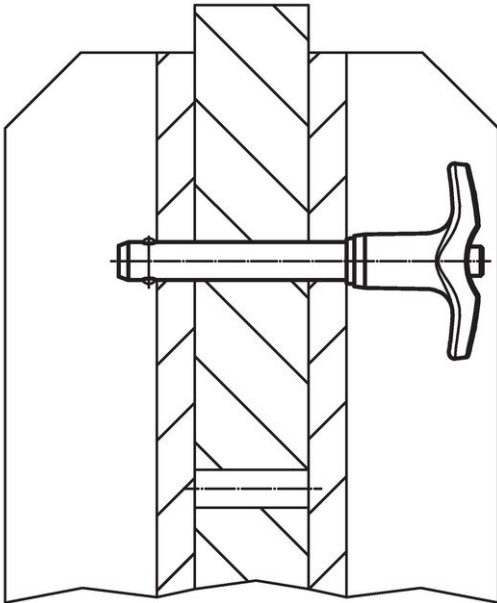

Informace pro objednání

d₁ -0,04 -0,08	l₁ +0,6	d₂	d₃	Rozměry						Montážní otvor H11 [mm]	 min. | max. [°C]		 [g]	Pevnost ve stříhu, ve dvou průřezech¹⁾ min. [kN]	Obj. č.
				l₂ ±1 [mm]	l₃	l₄	l₅	l₆							
Nerez															
20	110	24,8	23,4	17	43,1	29,8	74,8	24,7	20	-30	150	390	403	22350.0095	

¹⁾ Pevnost ve stříhu odpovídající DIN 50141

Příklad použití

Shoda

Vyhovuje RoHS

V souladu se směrnicí 2011/65/EU a směrnicí 2015/863.

Neobsahuje látky SVHC

Žádné látky SVHC s obsahem vyšším než 0,1% hm. - seznam SVHC k 27.06.2024.

Neobsahuje látky Proposition 65

Neobsahuje látky Proposition 65.
<https://www.P65Warnings.ca.gov/>

Bez konfliktních minerálů

Tento produkt neobsahuje žádné látky označené jako "konfliktní minerály" jako je tantal, cín, zlato nebo wolfram z Demokratické republiky Kongo nebo sousedních zemí.