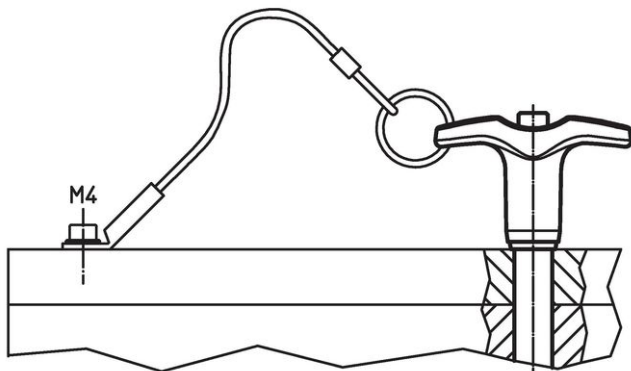

Čepy s kuličkami • samojistné, s T-držadlem 22350.0095

Popis produktu

K časté fixaci, aretaci, přestavění, výměně a zajištění dílů. Rychlá a snadná možnost uvolnění pro často opakovaná spojení. Všechna provedení jsou korozivzdorná. U nerezí 1.4542 je vysoce pevný čep, tvrzený, extrémně zatížitelný, vysoce odolný proti opotřebení. Provedení s ergonomickým držadlem.

Příslušenství

Možnost upevnění lanka EH 22400.

Další produkty

- Pouzdra, pro čep s kuličkami samojistný a čep s odpruženými kuličkami
- Pouzdra, s přírubou, pro čep s kuličkami samojistný a čep s odpruženými kuličkami
- Lanka
- Naváděcí pouzdra, s prstencem, DIN 172 A
- Naváděcí pouzdra, bez prstence, DIN 179 A
- Čepy s kuličkami s T-držadlem, jednočinné - dle NAS / MS17985

Výkres s rozměry

** Provedení nerez 1.4542 se značením.

Informace pro objednání

d ₁ -0,04 -0,08	l ₁ +0,6	d ₂	d ₃	Rozměry						Montážní otvor H11 [mm]	 min. max. [°C]		 [g]	Pevnost ve stříhu, ve dvou průřezech ¹⁾ min. [kN]	Obj. č.
				l ₂ ±1 [mm]	l ₃	l ₄	l ₅	l ₆							
Nerez															
20	110	24,8	23,4	17	43,1	29,8	74,8	24,7	20	-30	150	390	403	22350.0095	

¹⁾ Pevnost ve stříhu odpovídající DIN 50141

Příklad použití

Shoda

Vyhovuje RoHS

V souladu se směrnicí 2011/65/EU a směrnicí 2015/863.

Neobsahuje látky SVHC

Žádné látky SVHC s obsahem vyšším než 0,1% hm. - seznam SVHC k 27.06.2024.