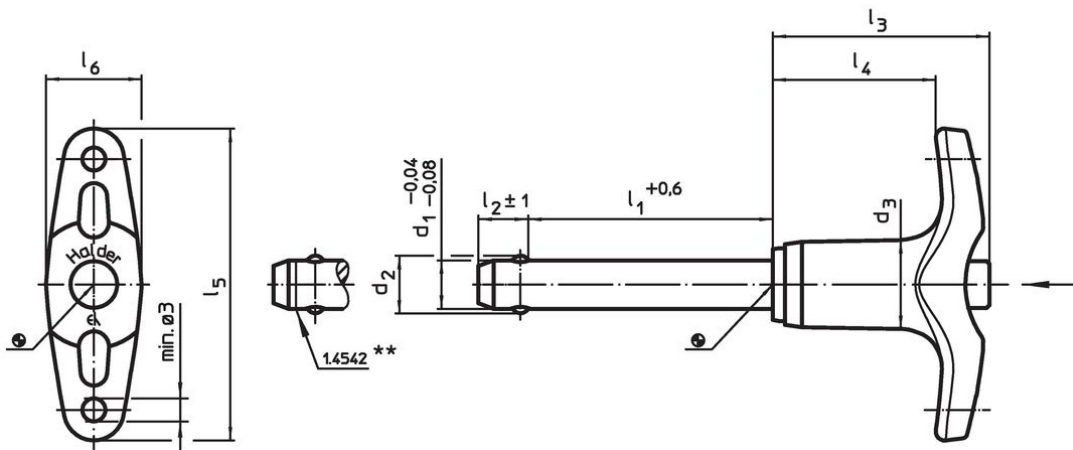

Nestandardní provedení dle poptávky.

- Tento produkt je možno dodat také v palcových mírách.

Příslušenství

Možnost upevnění lanka EH 22400.

Další produkty

- Pouzdra, pro čep s kuličkami samojistný a čep s odpruženými kuličkami
- Pouzdra, s přírubou, pro čep s kuličkami samojistný a čep s odpruženými kuličkami
- Lanka
- Naváděcí pouzdra, s prstencem, DIN 172 A
- Naváděcí pouzdra, bez prstence, DIN 179 A
- Čepy s kuličkami s T-držadlem, jednočinné - dle NAS / MS17985

Výkres s rozměry

** Provedení nerez 1.4542 se značením.

Informace pro objednání

Rozměry										Montážní otvor H11	 min. max.		 [g]	Pevnost ve stříhu, ve dvou průřezech ¹⁾ min. [kN]	Obj. č.	
d ₁	l ₁	d ₂	d ₃	l ₂	l ₃	l ₄	l ₅	l ₆	[mm]		[°C]	[mm]				
-0,04 -0,08	+0,6			±1												
[mm]																
Nerez																
16	80	19	23,4	14	42,2	29,8	74,8	24,7	16	-30	150	231	257	22350.0081		