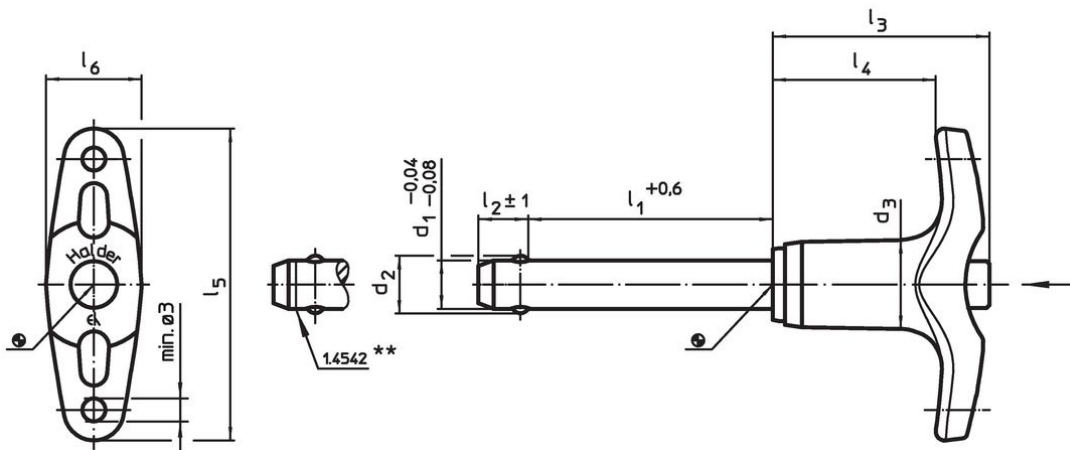

Nestandardní provedení dle poptávky.

- Tento produkt je možno dodat také v palcových mírách.

Příslušenství

Možnost upevnění lanka EH 22400.

Další produkty

- Pouzdra, pro čep s kuličkami samojistný a čep s odpruženými kuličkami
- Pouzdra, s přírubou, pro čep s kuličkami samojistný a čep s odpruženými kuličkami
- Lanka
- Naváděcí pouzdra, s prstencem, DIN 172 A
- Naváděcí pouzdra, bez prstence, DIN 179 A
- Čepy s kuličkami s T-držadlem, jednočinné - dle NAS / MS17985

Výkres s rozměry

** Provedení nerez 1.4542 se značením.

Informace pro objednání

Rozměry										Montážní otvor H11 [mm]	 min. max. [°C]		 [g]	Pevnost ve stříhu, ve dvou průřezích ¹⁾ min. [kN]	Obj. č.	
d ₁	l ₁	d ₂	d ₃	l ₂ ±1	l ₃	l ₄	l ₅	l ₆	[mm]							
-0,04 -0,08	+0,6															
Nerez																
8	80	9,5	14,7	8,2	35,8	26,9	51,5	15,8	8	-30	150	60	63	22350.0042		