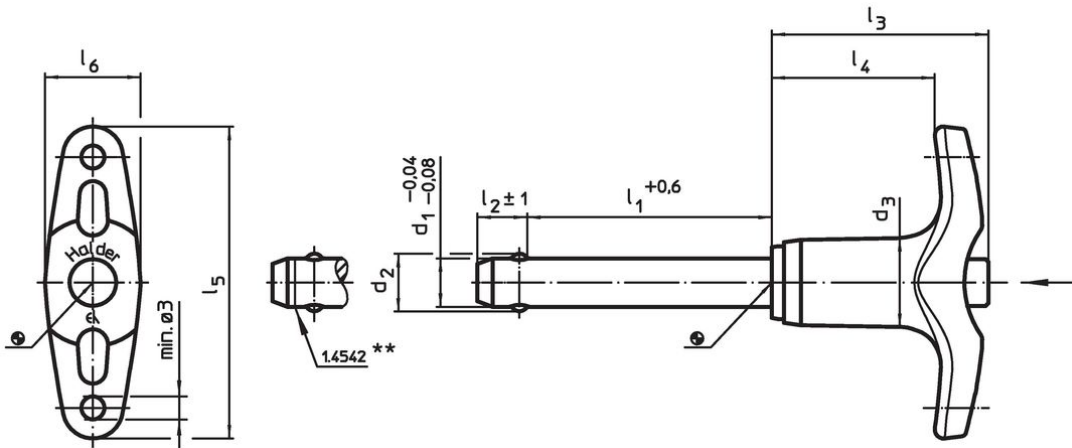

Nestandardní provedení dle poptávky.

- Tento produkt je možno dodat také v palcových mírách.

Příslušenství

Možnost upevnění lanka EH 22400.

Další produkty

- Pouzdra, pro čep s kuličkami samojistný a čep s odpruženými kuličkami
- Pouzdra, s přírubou, pro čep s kuličkami samojistný a čep s odpruženými kuličkami
- Lanka
- Naváděcí pouzdra, s prstencem, DIN 172 A
- Naváděcí pouzdra, bez prstence, DIN 179 A
- Čepy s kuličkami s T-držadlem, jednočinné - dle NAS / MS17985

Výkres s rozměry

** Provedení nerez 1.4542 se značením.

Informace pro objednání

Rozměry										Montážní otvor H11 [mm]	 min. max. [°C]		 [g]	Pevnost ve stříhu, ve dvou průřezích ¹⁾ min. [kN]	Obj. č.	
d ₁	l ₁	d ₂	d ₃	l ₂ ±1	l ₃	l ₄	l ₅	l ₆	[mm]							
-0,04 -0,08	+0,6															
Nerez																
8	45	9,5	14,7	8,2	35,8	26,9	51,5	15,8	8	-30	150	47	63	22350.0039		