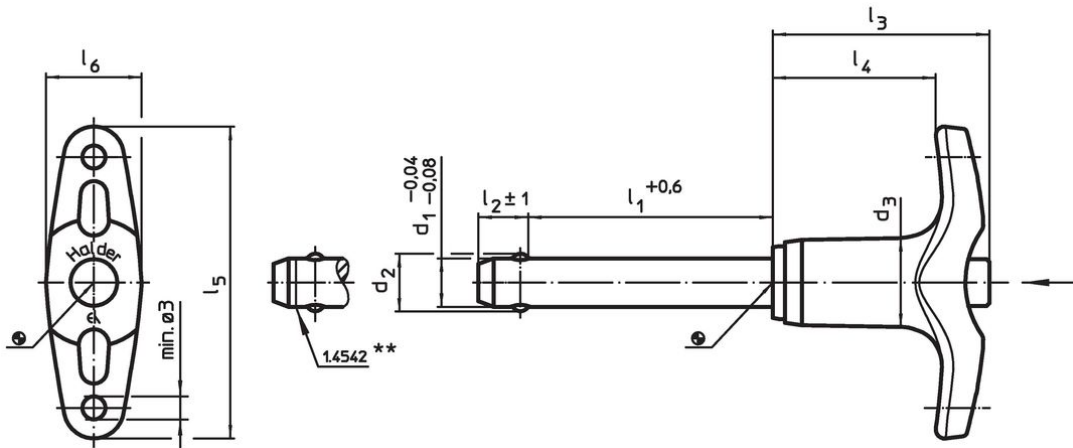

Nestandardní provedení dle poptávky.

- Tento produkt je možno dodat také v palcových mírách.

Příslušenství

Možnost upevnění lanka EH 22400.

Další produkty

- Pouzdra, pro čep s kuličkami samojistný a čep s odpruženými kuličkami
- Pouzdra, s přírubou, pro čep s kuličkami samojistný a čep s odpruženými kuličkami
- Lanka
- Naváděcí pouzdra, s prstencem, DIN 172 A
- Naváděcí pouzdra, bez prstence, DIN 179 A
- Čepy s kuličkami s T-držadlem, jednočinné - dle NAS / MS17985

Výkres s rozměry

** Provedení nerez 1.4542 se značením.

Informace pro objednání

Rozměry										Montážní otvor H11 [mm]	 min. max. [°C]		 [g]	Pevnost ve stříhu, ve dvou průřezích ¹⁾ min. [kN]	Obj. č.	
d ₁	l ₁	d ₂	d ₃	l ₂ ±1	l ₃	l ₄	l ₅	l ₆	[mm]							
-0,04 -0,08	+0,6															
Nerez																
8	35	9,5	14,7	8,2	35,8	26,9	51,5	15,8	8	-30	150	43	63	22350.0037		