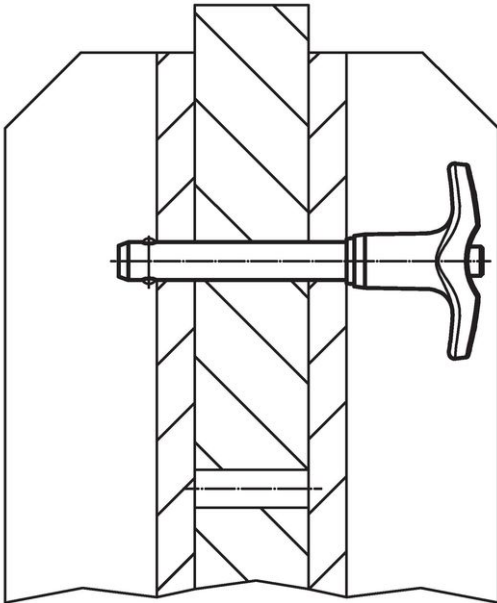

Informace pro objednání

Rozměry										Montážní otvor H11 [mm]	 min. | max. [°C]		 [g]	Pevnost ve stříhu, ve dvou průřezích¹⁾ min. [kN]	Obj. č.	
d₁	l₁	d₂	d₃	l₂ ±1	l₃	l₄	l₅	l₆	[mm]							
-0,04 -0,08	+0,6															
Nerez																
8	60	9,5	14,7	8,2	35,8	26,9	51,5	15,8	8	-30	150	52	63	22350.0031		

¹⁾ Pevnost ve stříhu odpovídající DIN 50141

Příklad použití

Shoda

Vyhovuje RoHS

V souladu se směrnicí 2011/65/EU a směrnicí 2015/863.

Neobsahuje látky SVHC

Žádné látky SVHC s obsahem vyšším než 0,1% hm. - seznam SVHC k 23.01.2024.

Neobsahuje látky Proposition 65

Neobsahuje látky Proposition 65.
<https://www.P65Warnings.ca.gov/>

Bez konfliktních minerálů

Tento produkt neobsahuje žádné látky označené jako "konfliktní minerály" jako je tantal, cín, zlato nebo wolfram z Demokratické republiky Kongo nebo sousedních zemí.