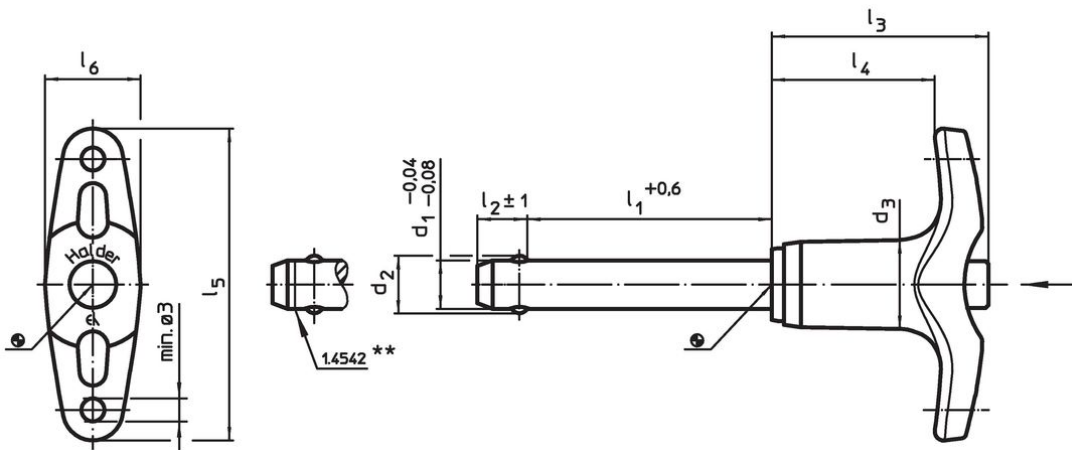

Nestandardní provedení dle poptávky.

- Tento produkt je možno dodat také v palcových mírách.

Příslušenství

Možnost upevnění lanka EH 22400.

Další produkty

- Pouzdra, pro čep s kuličkami samojistný a čep s odpruženými kuličkami
- Pouzdra, s přírubou, pro čep s kuličkami samojistný a čep s odpruženými kuličkami
- Lanka
- Naváděcí pouzdra, s prstencem, DIN 172 A
- Naváděcí pouzdra, bez prstence, DIN 179 A
- Čepy s kuličkami s T-držadlem, jednočinné - dle NAS / MS17985

Výkres s rozměry

** Provedení nerez 1.4542 se značením.

Informace pro objednání

Rozměry										Montážní otvor H11 [mm]	 min. max. [°C]		 [g]	Pevnost ve stříhu, ve dvou průřezích ¹⁾ min. [kN]	Obj. č.	
d ₁	l ₁	d ₂	d ₃	l ₂ ±1	l ₃	l ₄	l ₅	l ₆	[mm]							
-0,04 -0,08	+0,6															
Nerez																
8	60	9,5	14,7	8,2	35,8	26,9	51,5	15,8	8	-30	150	52	63	22350.0031		