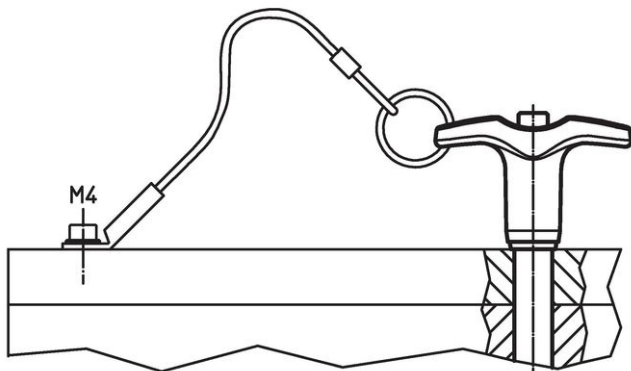

Čepy s kuličkami • samojistné, s T-držadlem

22350.0031

Popis produktu

K časté fixaci, aretaci, přestavění, výměně a zajištění dílů. Rychlá a snadná možnost uvolnění pro často opakovaná spojení.

Všechna provedení jsou korozivzdorná. U nerezí 1.4542 je vysoce pevný čep, tvrzený, extrémně zatížitelný, vysoce odolný proti opotřebení.

Nestandardní provedení dle poptávky.

- Tento produkt je možno dodat také v palcových mírách.

Příslušenství

Možnost upevnění lanka EH 22400.

Další produkty

- Pouzdra, pro čep s kuličkami samojistný a čep s odpruženými kuličkami
- Pouzdra, s přírubou, pro čep s kuličkami samojistný a čep s odpruženými kuličkami
- Lanka
- Naváděcí pouzdra, s prstencem, DIN 172 A
- Naváděcí pouzdra, bez prstence, DIN 179 A
- Čepy s kuličkami s T-držadlem, jednočinné - dle NAS / MS17985

Výkres s rozměry

** Provedení nerez 1.4542 se značením.

Informace pro objednání

Rozměry										Montážní otvor H11 [mm]	 min. max. [°C]		 [g]	Pevnost ve stříhu, ve dvou průřezích ¹⁾ min. [kN]	Obj. č.	
d ₁	l ₁	d ₂	d ₃	l ₂ ±1	l ₃	l ₄	l ₅	l ₆	[mm]							
-0,04 -0,08	+0,6															
Nerez																
8	60	9,5	14,7	8,2	35,8	26,9	51,5	15,8	8	-30	150	52	63	22350.0031		

¹⁾ Pevnost ve stříhu odpovídající DIN 50141

Příklad použití

Shoda

Vyhovuje RoHS

V souladu se směrnicí 2011/65/EU a směrnicí 2015/863.

Neobsahuje látky SVHC

Žádné látky SVHC s obsahem vyšším než 0,1% hm. - seznam SVHC k 23.01.2024.